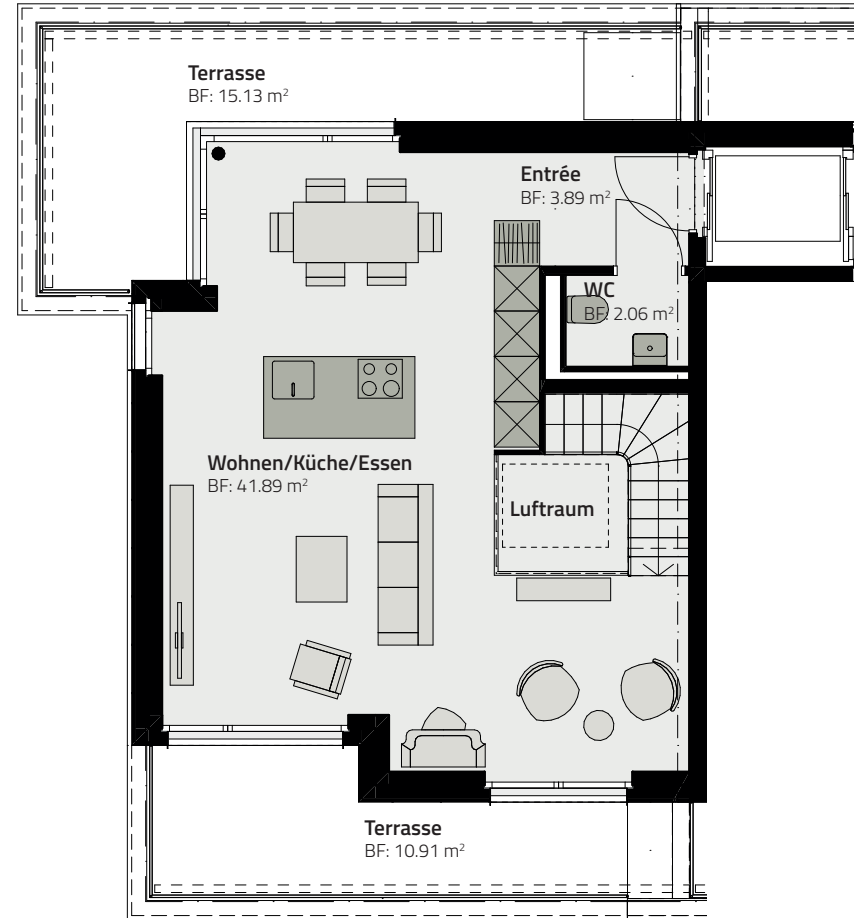

HAUS 153
DUPLIX-WOHNUNG 153.A.1

OBERGESCHOSS

ATTIKAGESCHOSS

Zimmer	4.5
Fläche (NF)	120.2 m ²
Keller	10 m ²
Terrasse	26 m ²