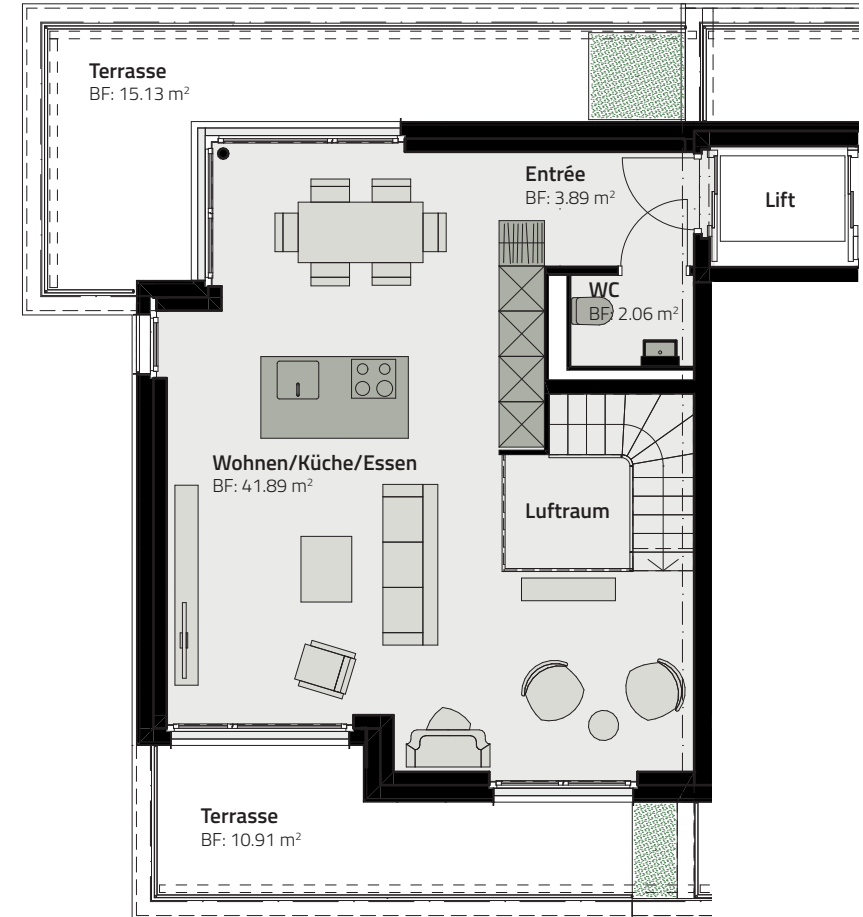

HAUS 153
DUPLIX-WOHNUNG 153.A.1

OBERGESCHOSS

ATTIKAGESCHOSS

Zimmer	4.5
Fläche (NF)	120.2 m ²
Keller	10 m ²
Terrasse	26 m ²