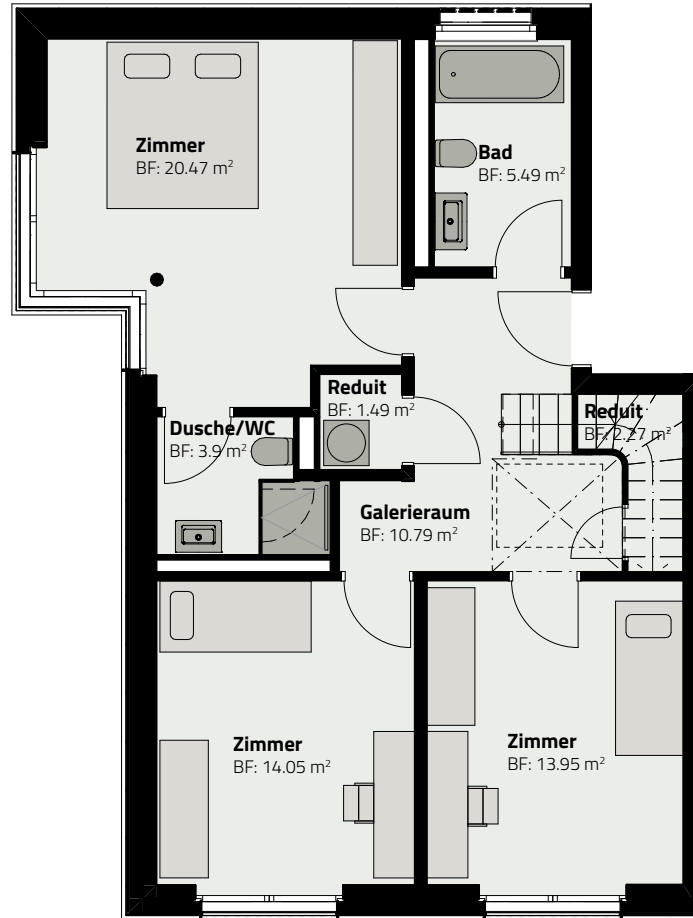

HAUS 153
DUPLIX-WOHNUNG 153.A.1

OBERGESCHOSS

ATTIKAGESCHOSS

Zimmer	4.5
Fläche (NF)	120.2 m ²
Keller	10 m ²
Terrasse	26 m ²