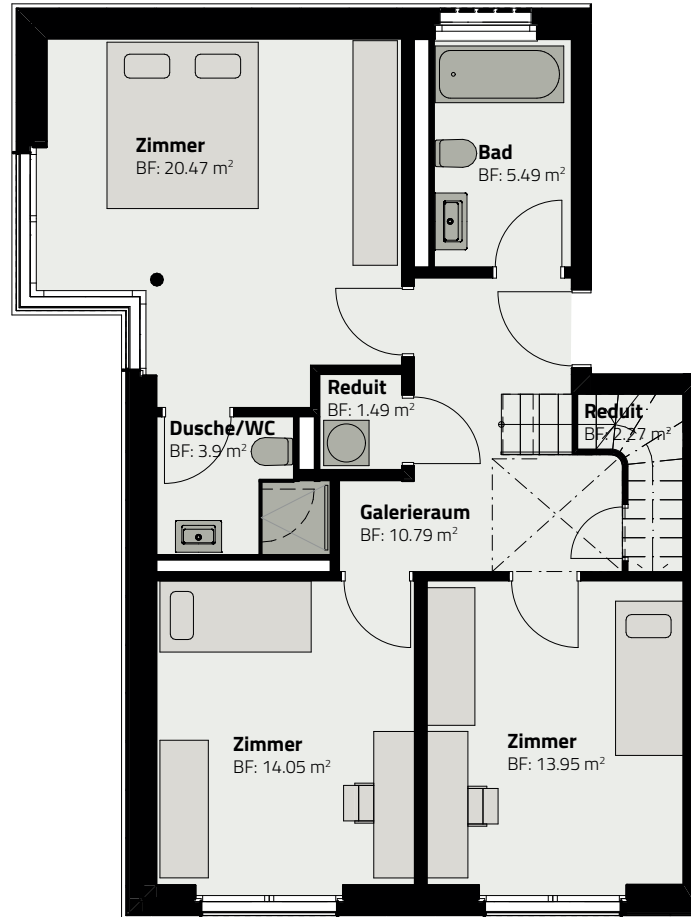

HAUS 153
DUPLIX-WOHNUNG 153.A.1

OBERGESCHOSS

ATTIKAGESCHOSS

Zimmer	4.5
Fläche (NF)	120.2 m ²
Keller	10 m ²
Terrasse	26 m ²