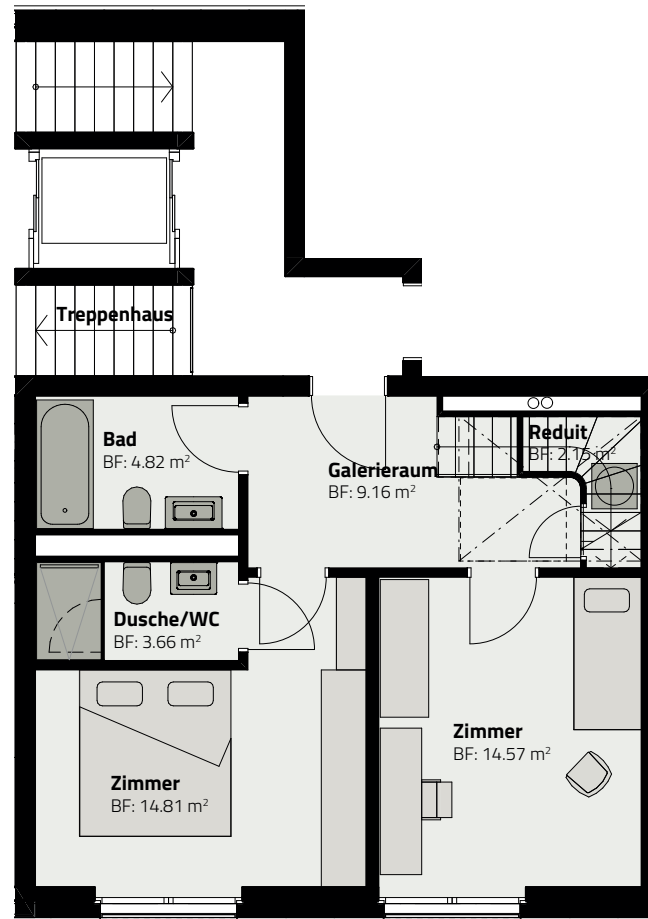

HAUS 153
DUPLIX-WOHNUNG 153.A.2

OBERGESCHOSS

ATTIKAGESCHOSS

Zimmer	3.5
Fläche (NF)	90.5 m ²
Keller	7 m ²
Terrasse	12.8 m ²