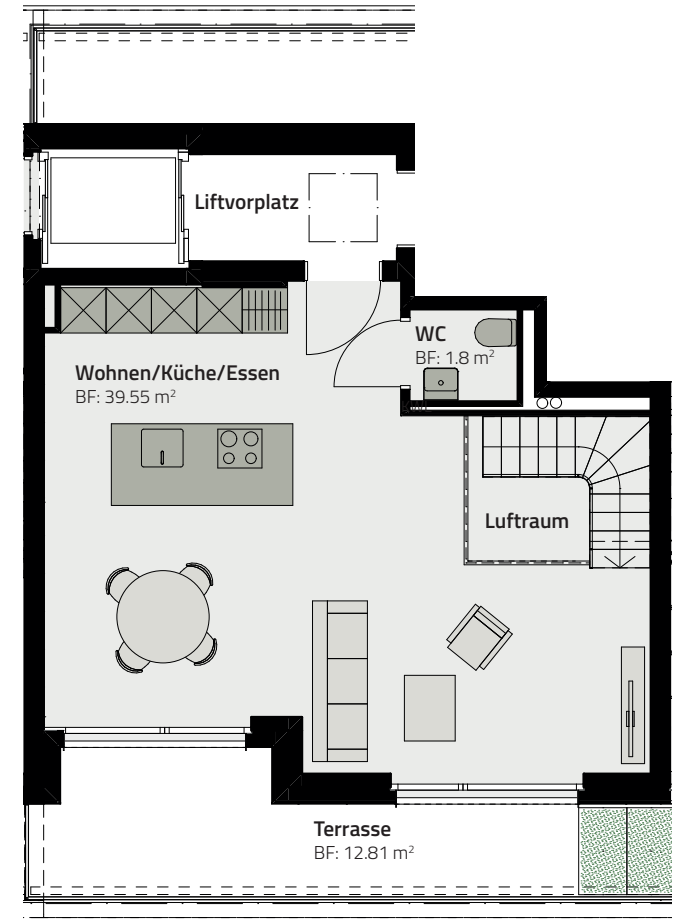

HAUS 153

DUPLEX-WOHNUNG 153.A.2

OBERGESCHOSS

ATTIKAGESCHOSS

Zimmer	3.5
Fläche (NF)	90.5 m ²
Keller	7 m ²
Terrasse	12.8 m ²