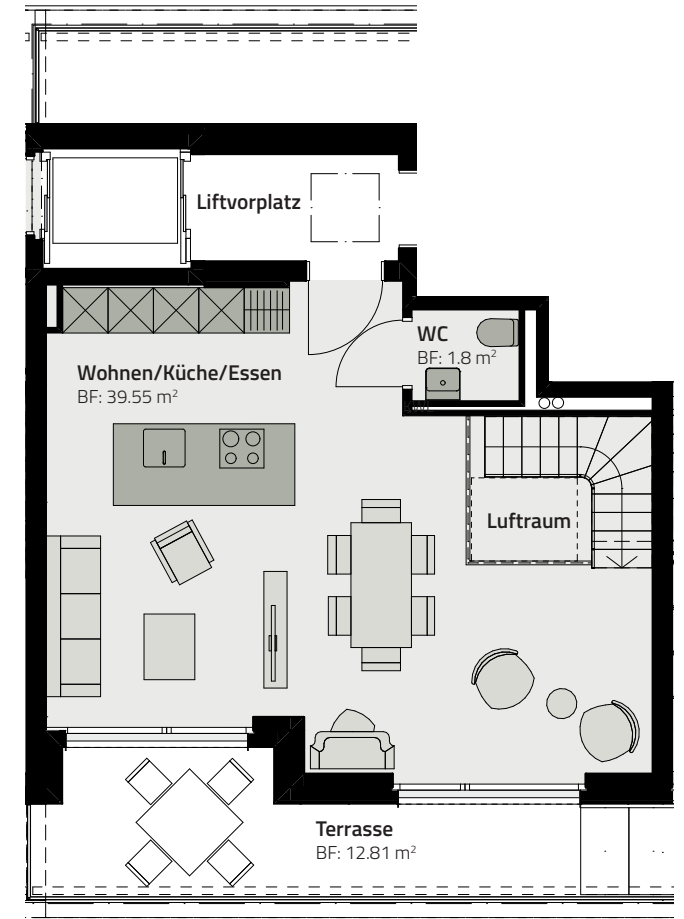

HAUS 153
DUPLIX-WOHNUNG 153.A.2

OBERGESCHOSS

ATTIKAGESCHOSS

Zimmer	3.5
Fläche (NF)	90.5 m ²
Keller	7 m ²
Terrasse	12.8 m ²