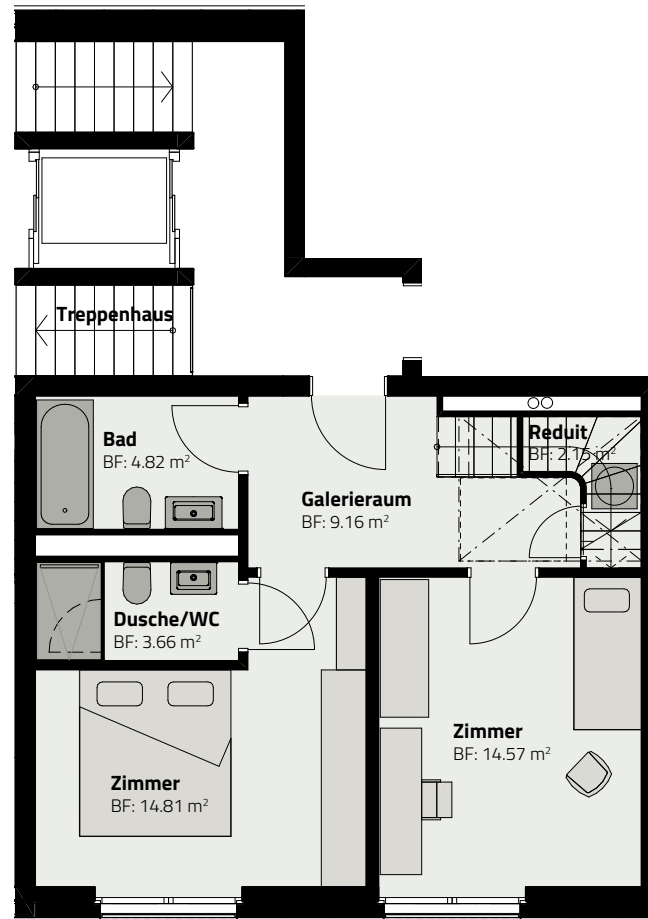

HAUS 153

DUPLEX-WOHNUNG 153.A.2

OBERGESCHOSS

ATTIKAGESCHOSS

Zimmer	3.5
Fläche (NF)	90.5 m ²
Keller	7 m ²
Terrasse	12.8 m ²