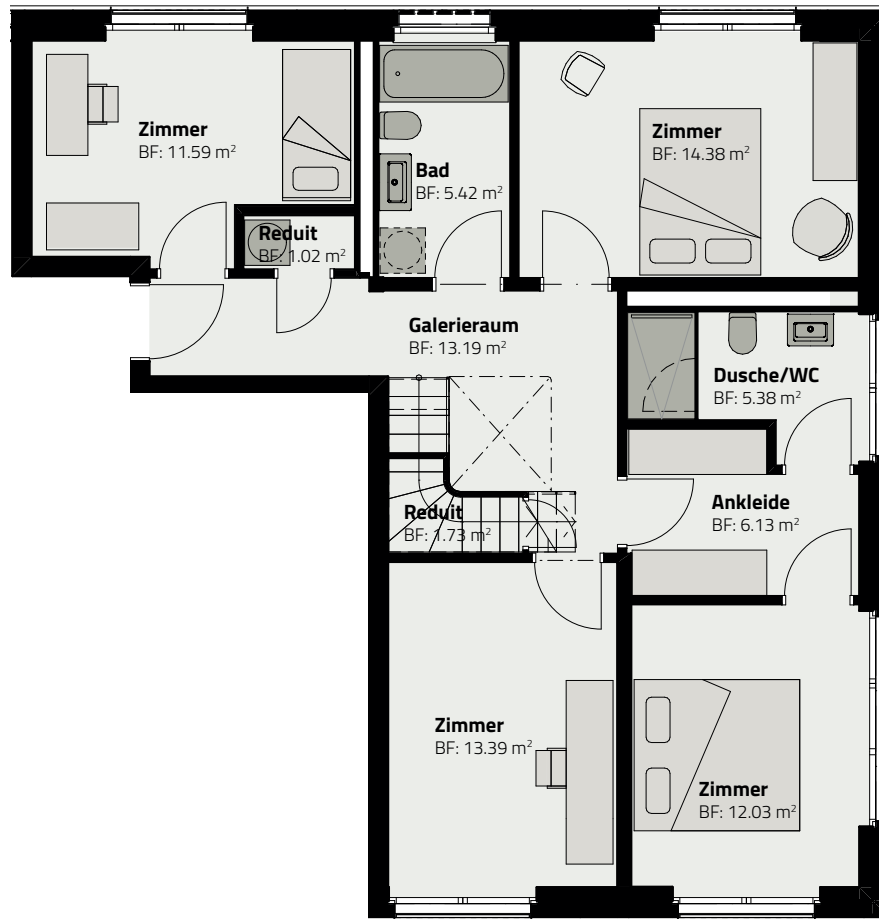

HAUS 153
DUPLIX-WOHNUNG 153.A.3

OBERGESCHOSS

ATTIKAGESCHOSS

Zimmer	5.5
Fläche (NF)	131.3 m ²
Keller	11 m ²
Dachterrasse	32.9 m ²