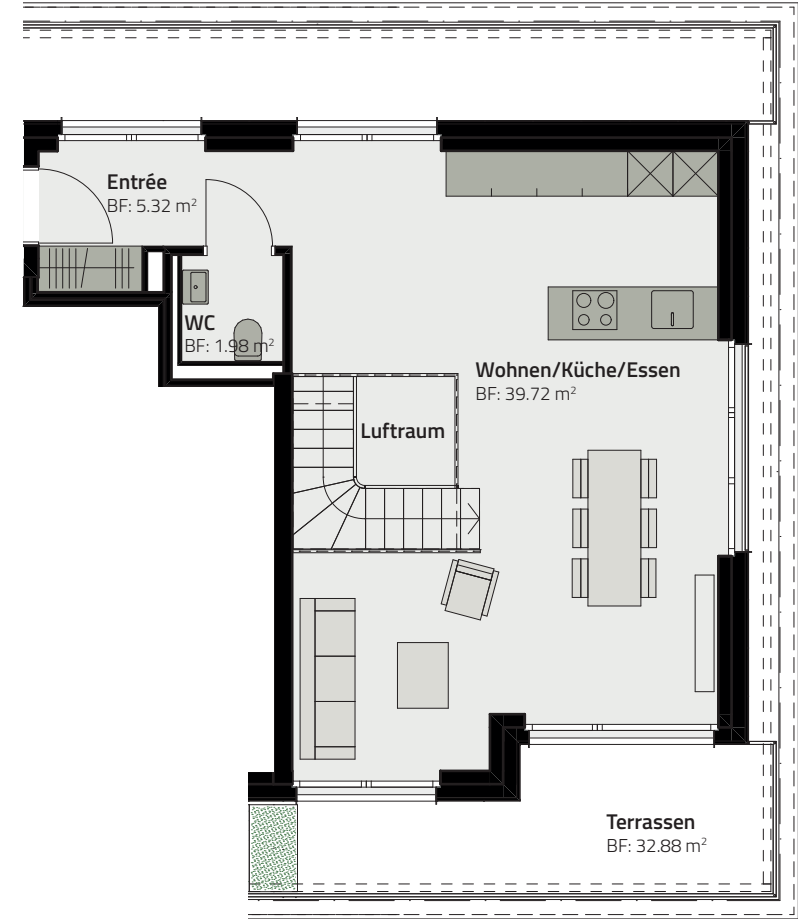

HAUS 153
DUPLIX-WOHNUNG 153.A.3

OBERGESCHOSS

ATTIKAGESCHOSS

Zimmer	5.5
Fläche (NF)	131.3 m ²
Keller	11 m ²
Dachterrasse	32.9 m ²