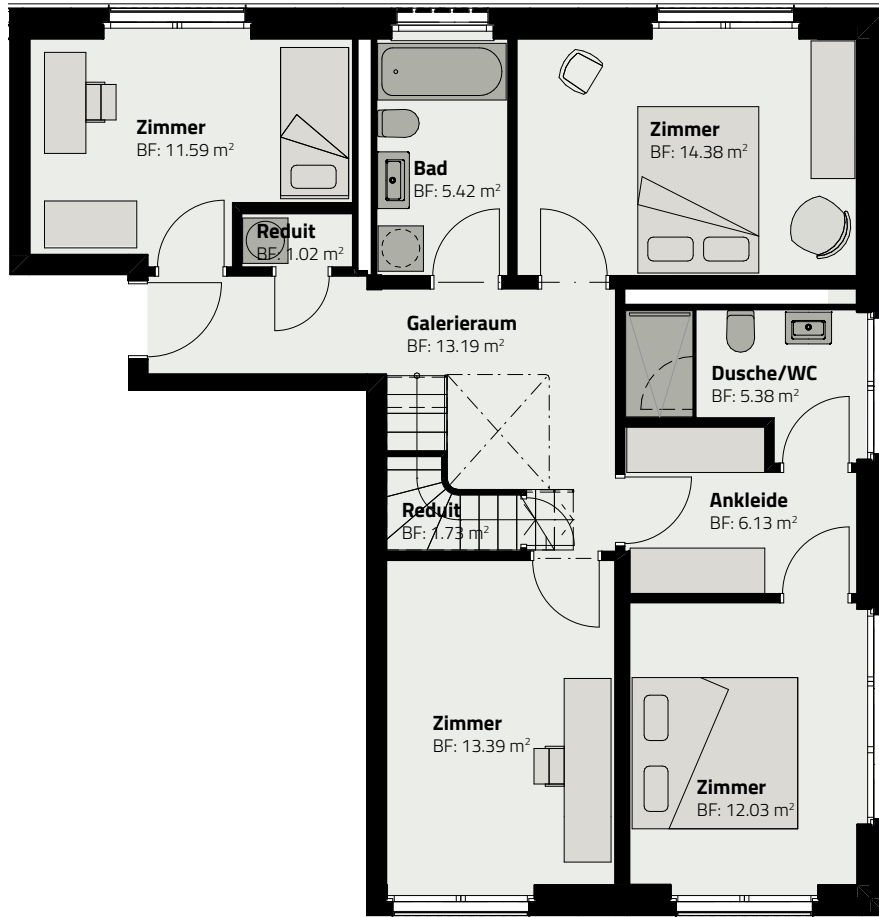

HAUS 153  
DUPLIX-WOHNUNG 153.A.3

OBERGESCHOSS

ATTIKAGESCHOSS

Zimmer	5.5
Fläche (NF)	131.3 m <sup>2</sup>
Keller	11 m <sup>2</sup>
Dachterrasse	32.9 m <sup>2</sup>