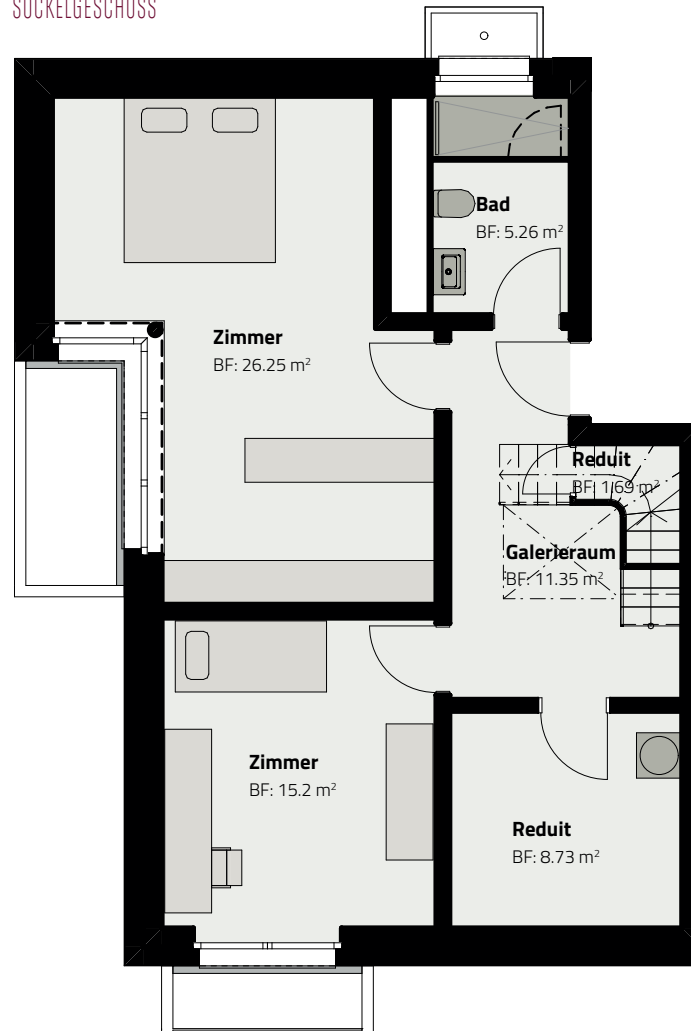

HAUS 153
DUPLEX-WOHNUNG 153.G.1

SOCKELGESCHOSS

ERDGESCHOSS

Zimmer	4.5
Fläche (NF)	137.2 m ²
Keller	5 m ²
Garten	ca. 87 m ²