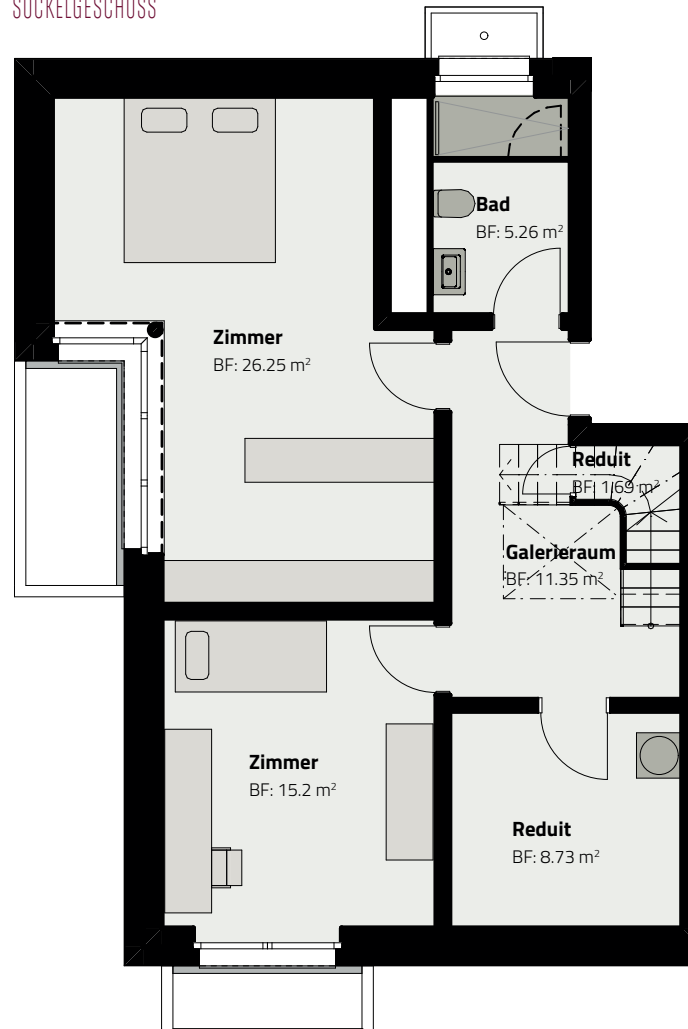

HAUS 153
DUPLEX-WOHNUNG 153.G.1

SOCKELGESCHOSS

ERDGESCHOSS

Zimmer	4.5
Fläche (NF)	137.2 m ²
Keller	5 m ²
Garten	ca. 87 m ²