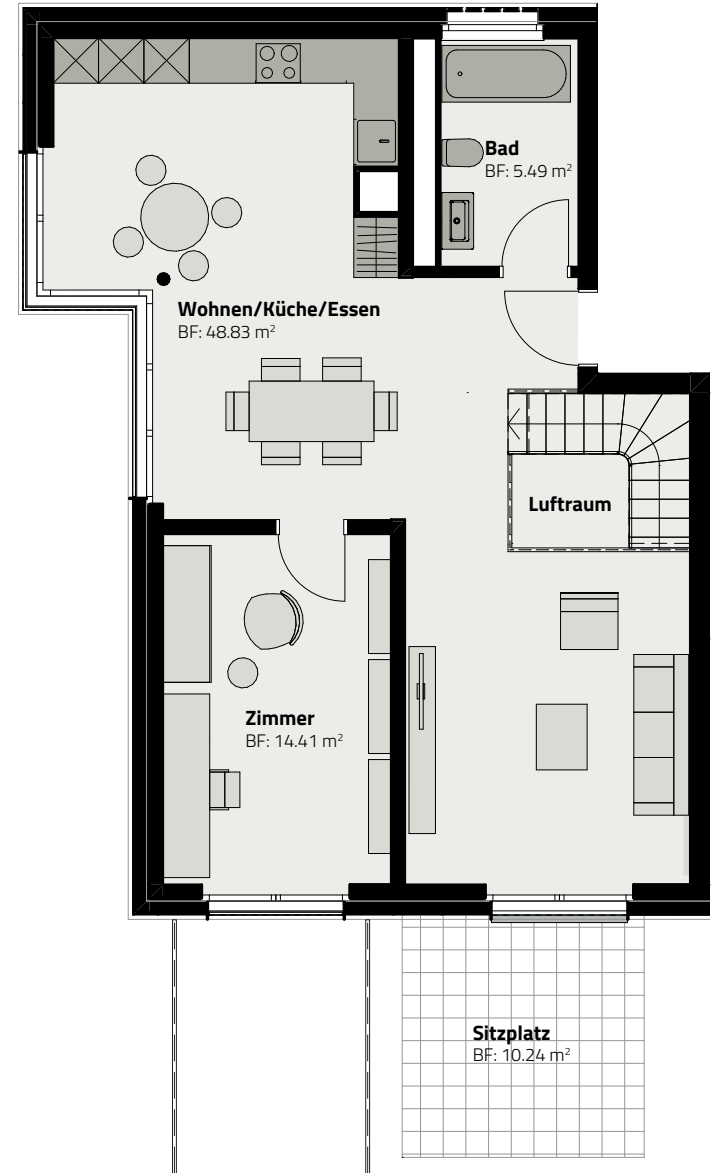

HAUS 153
DUPLEX-WOHNUNG 153.G.1

SOCKELGESCHOSS

ERDGESCHOSS

Zimmer	4.5
Fläche (NF)	137.2 m ²
Keller	5 m ²
Garten	ca. 87 m ²