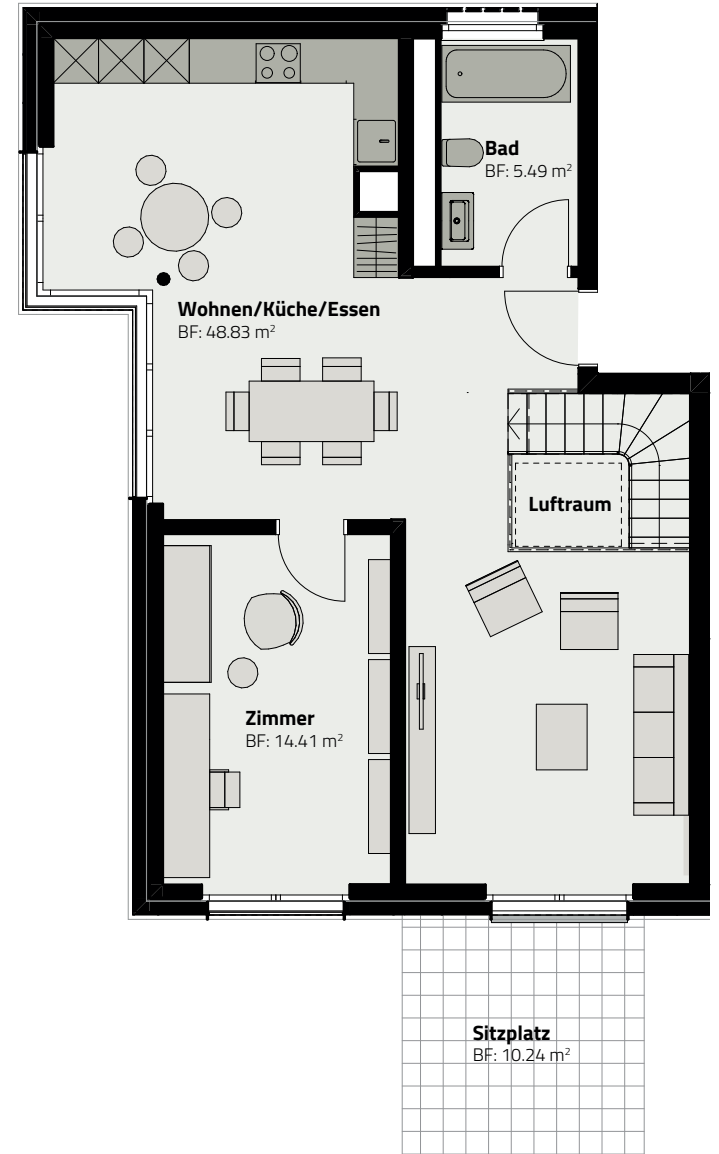

HAUS 153
DUPLEX-WOHNUNG 153.G.1

SOCKELGESCHOSS

ERDGESCHOSS

Zimmer	4.5
Fläche (NF)	137.2 m ²
Keller	5 m ²
Garten	ca. 87 m ²