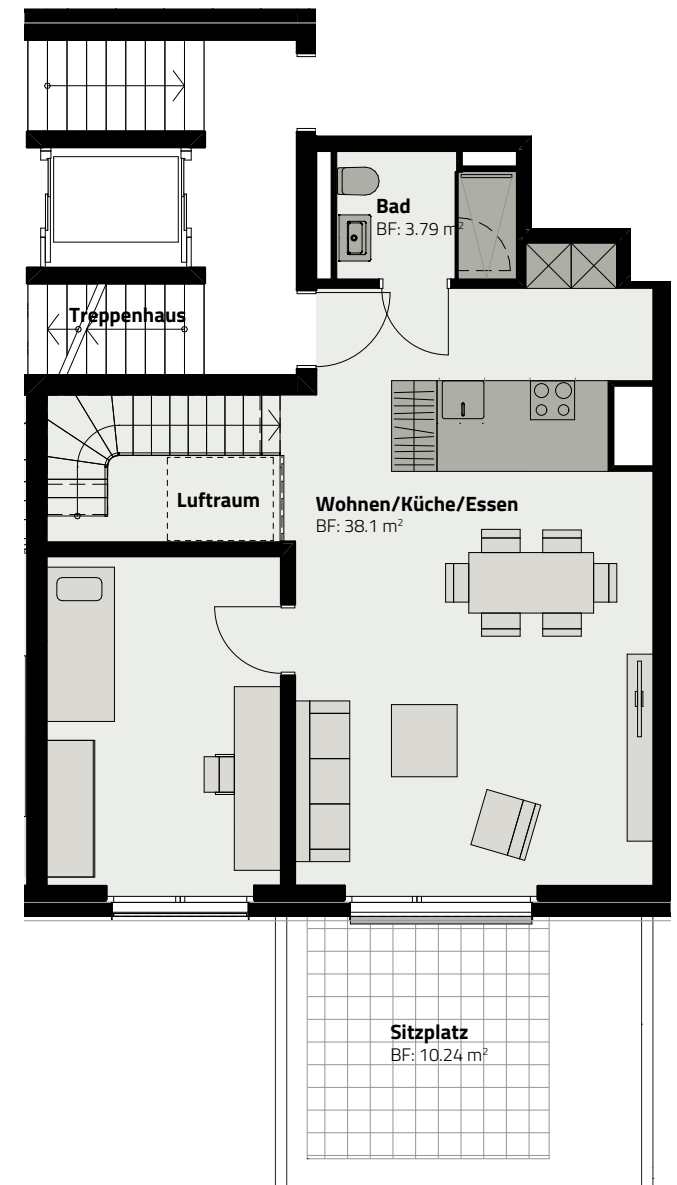

HAUS 153

DUPLEX-WOHNUNG 153.G.2

SOCKELGESCHOSS

ERDGESCHOSS

Zimmer	3.5
Fläche (NF)	108.7 m ²
Garten	ca. 52 m ²