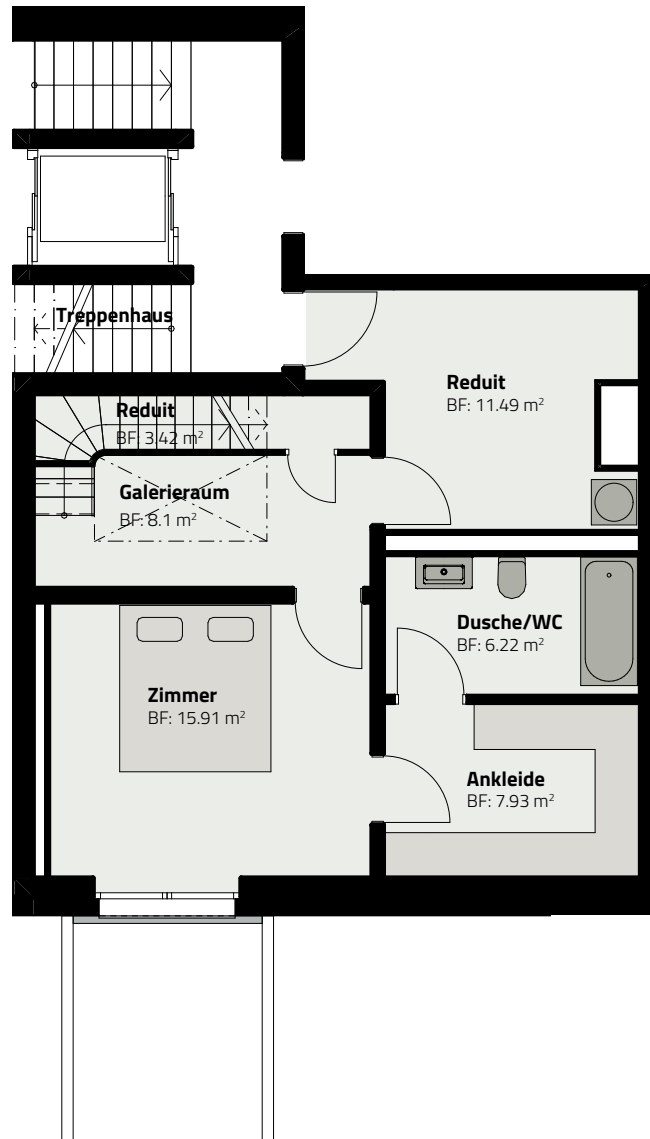

HAUS 153

DUPLEX-WOHNUNG 153.G.2

SOCKELGESCHOSS

ERDGESCHOSS

Zimmer	3.5
Fläche (NF)	108.7 m ²
Garten	ca. 52 m ²