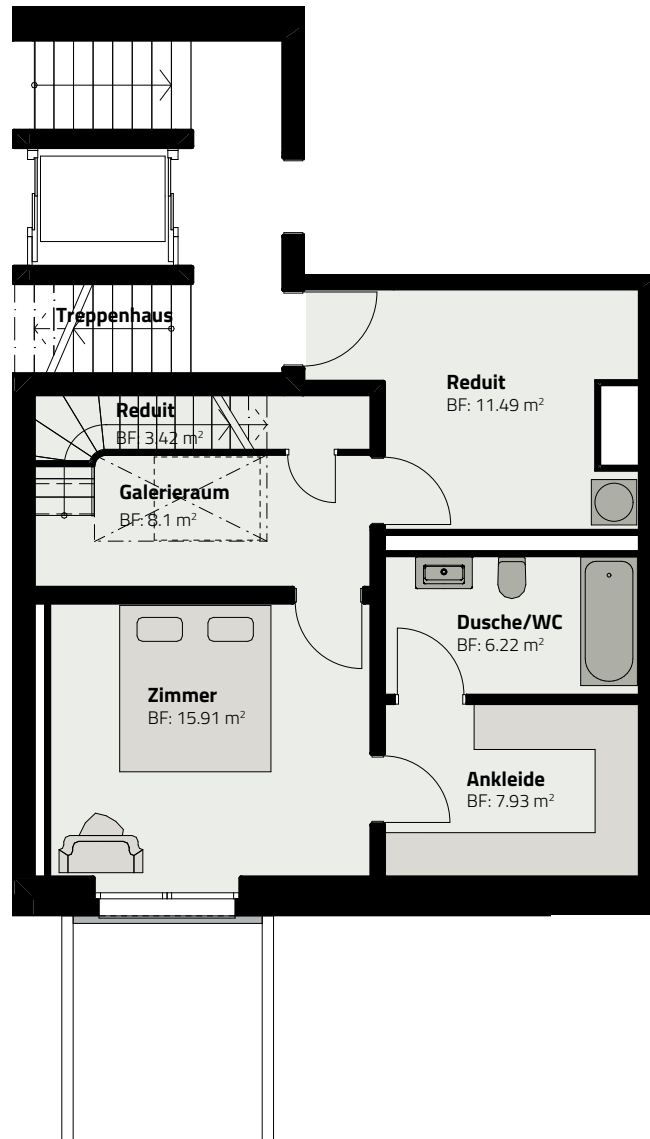

HAUS 153

DUPLEX-WOHNUNG 153.G.2

SOCKELGESCHOSS

ERDGESCHOSS

Zimmer	3.5
Fläche (NF)	108.7 m ²
Garten	ca. 52 m ²