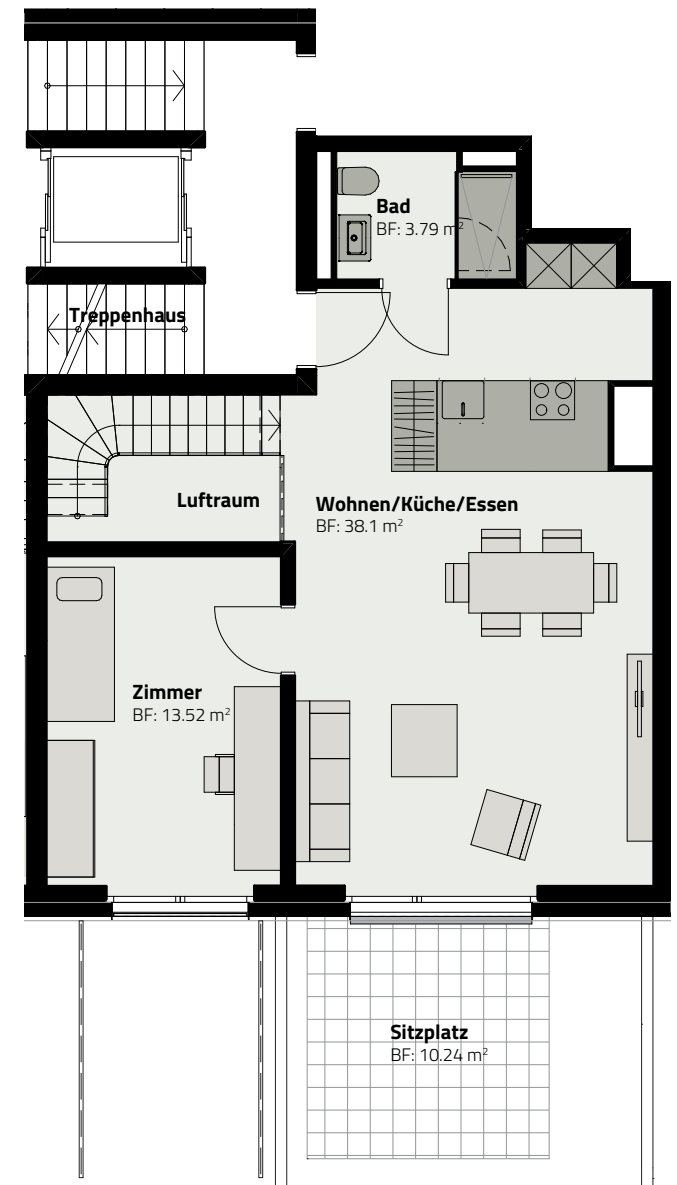

HAUS 153

DUPLEX-WOHNUNG 153.G.2

SOCKELGESCHOSS

ERDGESCHOSS

Zimmer	3.5
Fläche (NF)	108.7 m ²
Garten	ca. 52 m ²