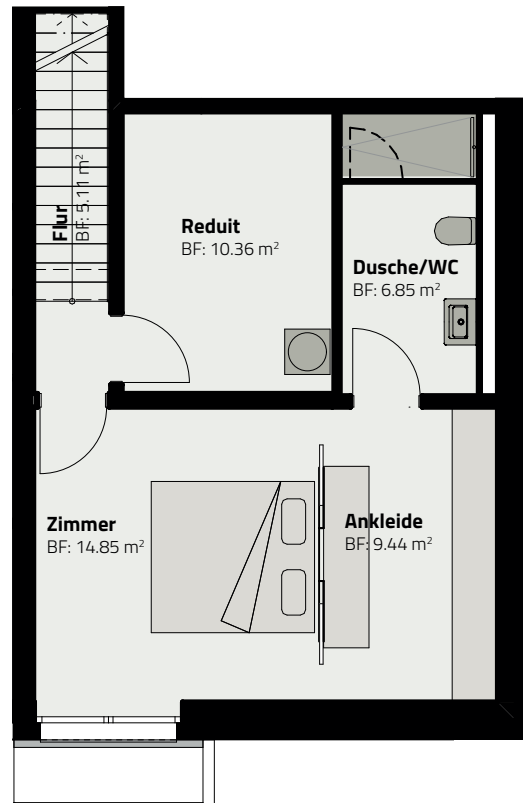

HAUS 153

DUPLEX-WOHNUNG 153.G.3

SOCKELGESCHOSS

ERDGESCHOSS

| | |
|-------------|------------------------|
| Zimmer | 3.5 |
| Fläche (NF) | 117.5 m ² |
| Garten | ca. 100 m ² |