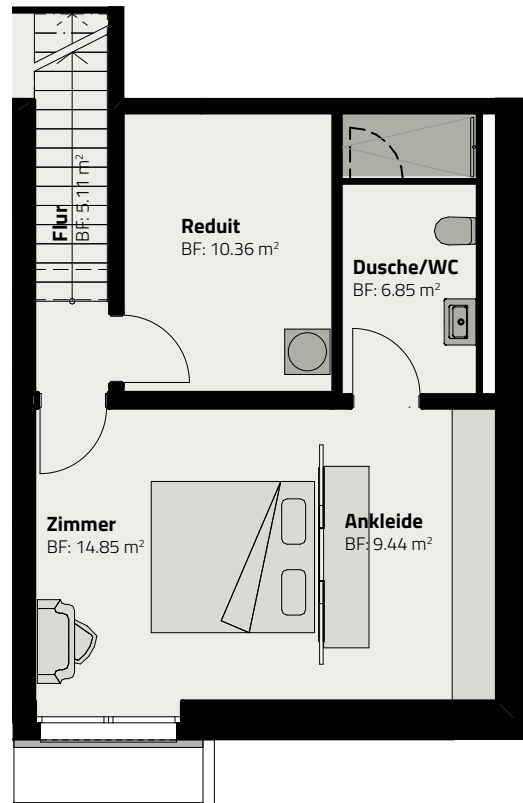

HAUS 153

DUPLEX-WOHNUNG 153.G.3

SOCKELGESCHOSS

ERDGESCHOSS

Zimmer	3.5
Fläche (NF)	117.5 m ²
Garten	ca. 100 m ²