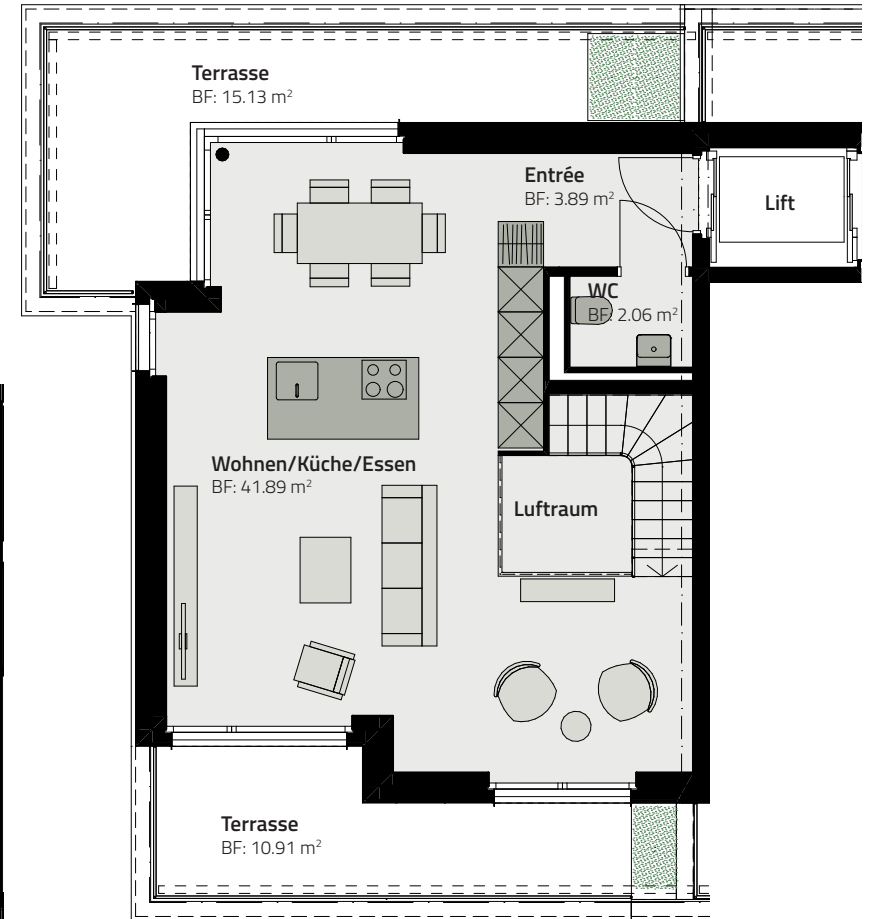

HAUS 155
DUPLIX-WOHNUNG 155.A.1

OBERGESCHOSS

ATTIKAGESCHOSS

Zimmer	4.5
Fläche (NF)	120.2 m ²
Keller	9 m ²
Terrasse	26 m ²