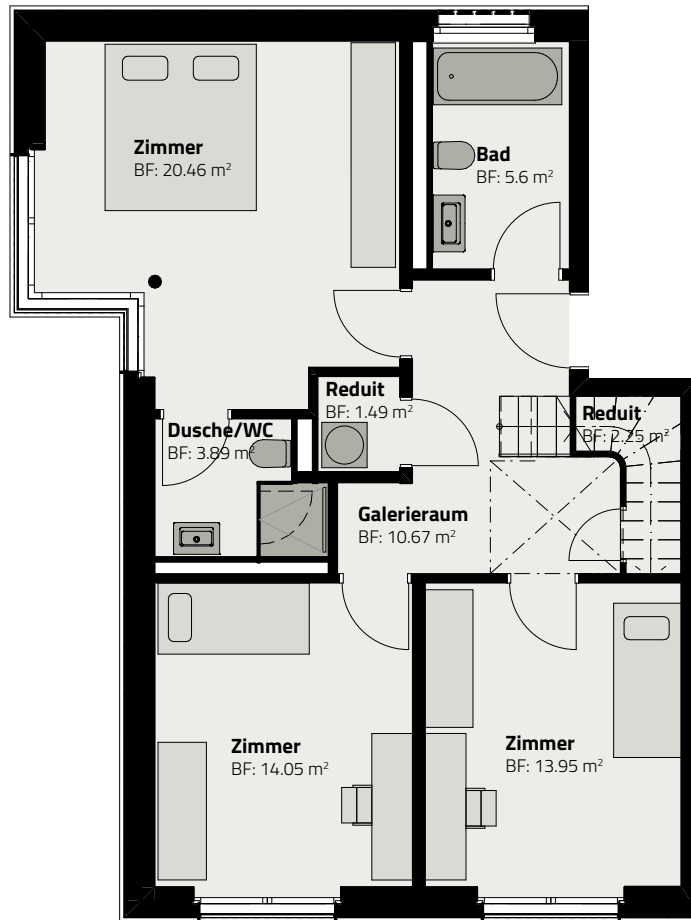

HAUS 155
DUPLIX-WOHNUNG 155.A.1

OBERGESCHOSS

ATTIKAGESCHOSS

Zimmer	4.5
Fläche (NF)	120.2 m ²
Keller	9 m ²
Terrasse	26 m ²