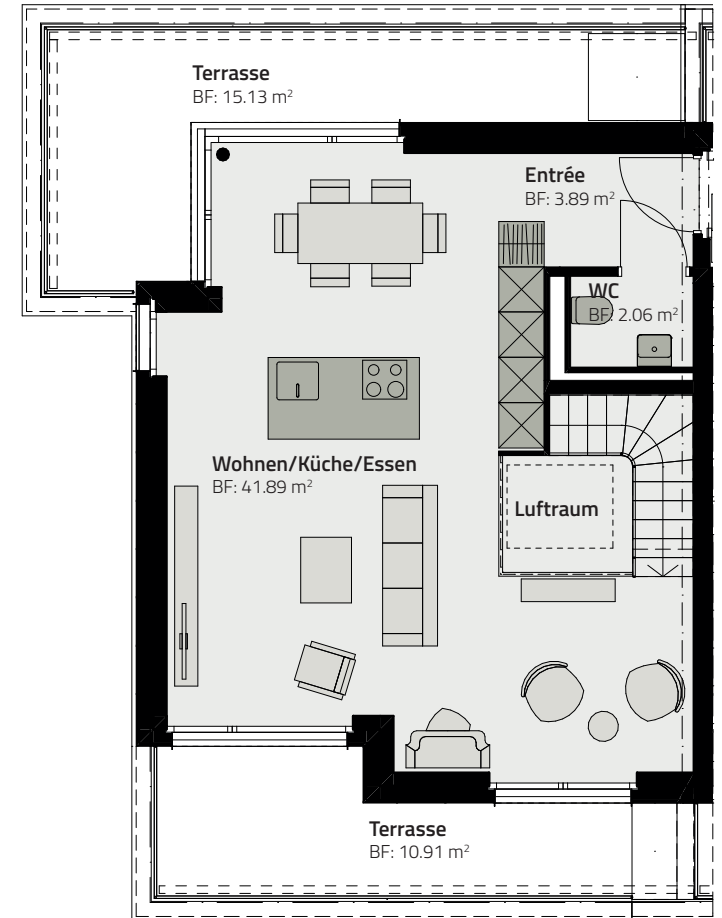

HAUS 155
DUPLIX-WOHNUNG 155.A.1

OBERGESCHOSS

ATTIKAGESCHOSS

Zimmer	4.5
Fläche (NF)	120.2 m ²
Keller	9 m ²
Terrasse	26 m ²