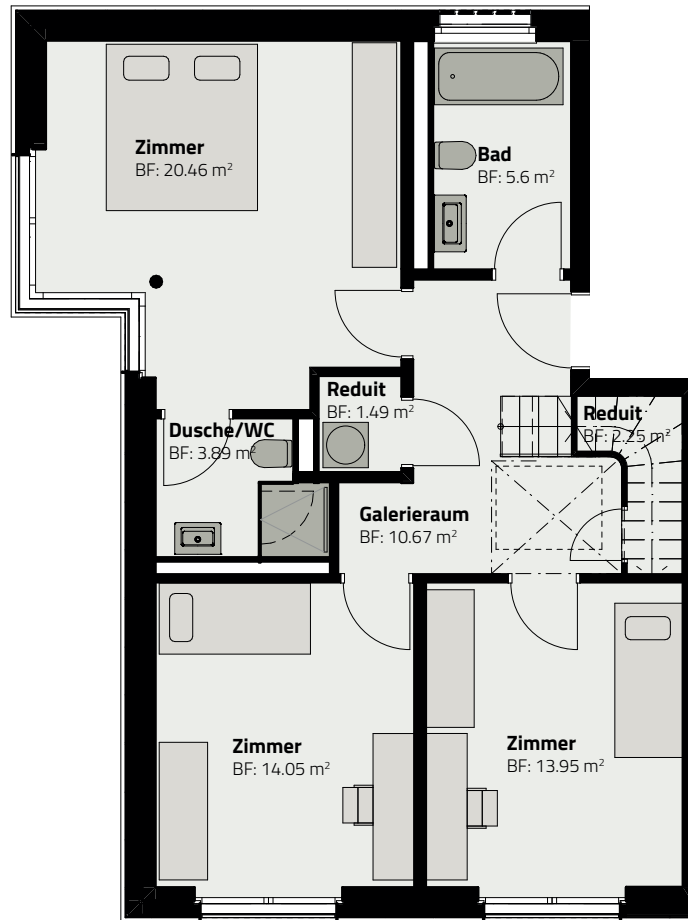

HAUS 155
DUPLIX-WOHNUNG 155.A.1

OBERGESCHOSS

ATTIKAGESCHOSS

Zimmer	4.5
Fläche (NF)	120.2 m ²
Keller	9 m ²
Terrasse	26 m ²