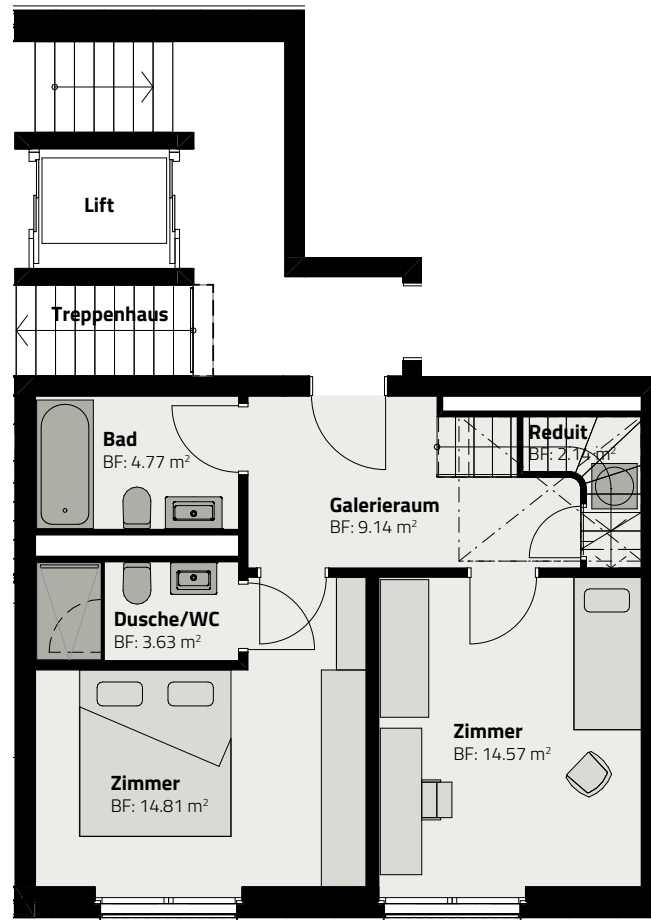

HAUS 155
DUPLIX-WOHNUNG 155.A.2

OBERGESCHOSS

ATTIKAGESCHOSS

Zimmer	3.5
Fläche (NF)	90.4 m ²
Keller	8 m ²
Terrasse	12.8 m ²

Massstab 1:100