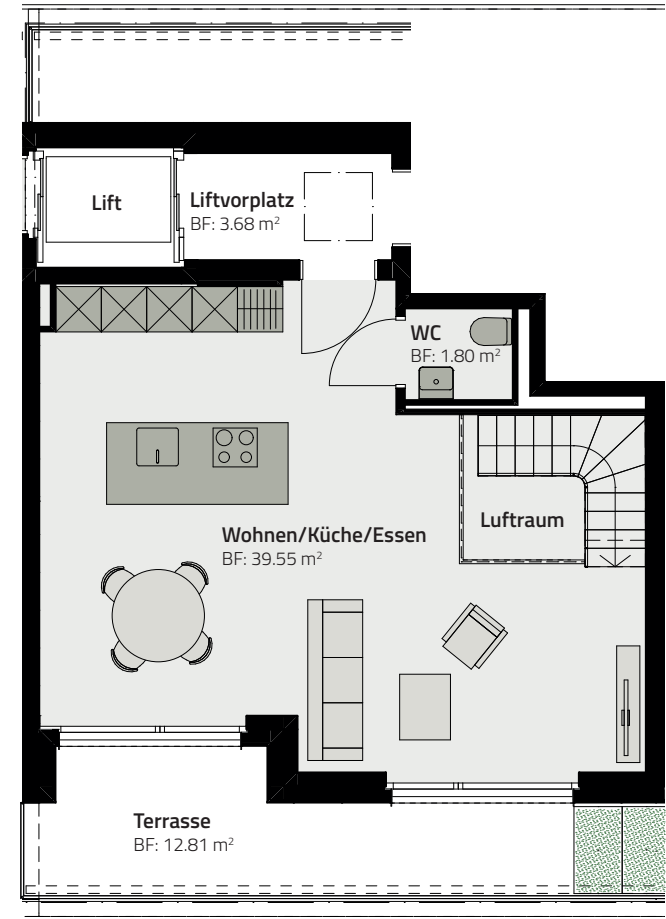

HAUS 155
DUPLIX-WOHNUNG 155.A.2

OBERGESCHOSS

ATTIKAGESCHOSS

Zimmer	3.5
Fläche (NF)	90.4 m ²
Keller	8 m ²
Terrasse	12.8 m ²

Massstab 1:100