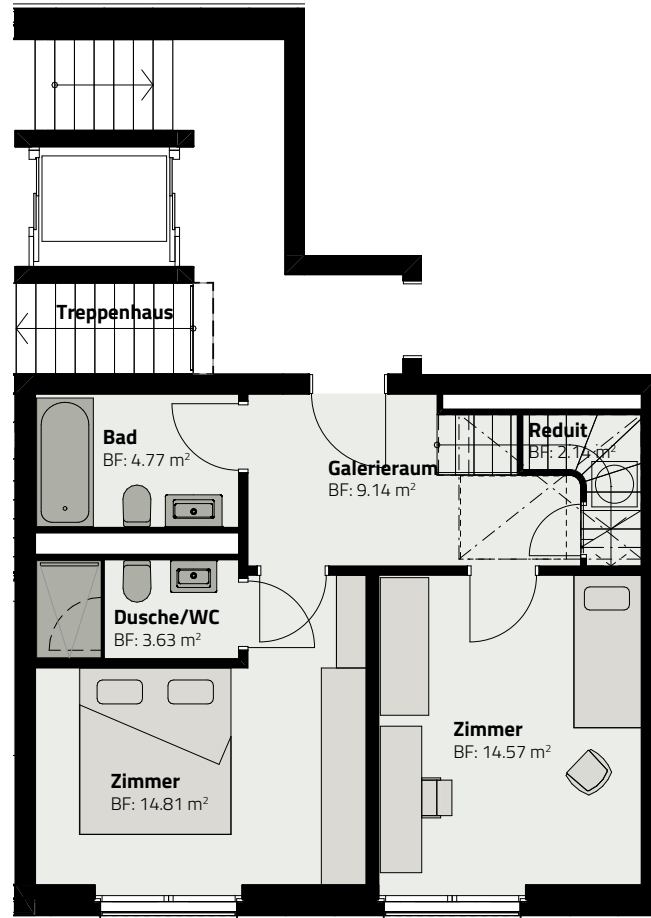

HAUS 155

DUPLEX-WOHNUNG 155.A.2

OBERGESSCHOSS

ATTIKAGESCHOSS

Zimmer	3.5
Fläche (NF)	90.4 m ²
Keller	8 m ²
Terrasse	12.8 m ²