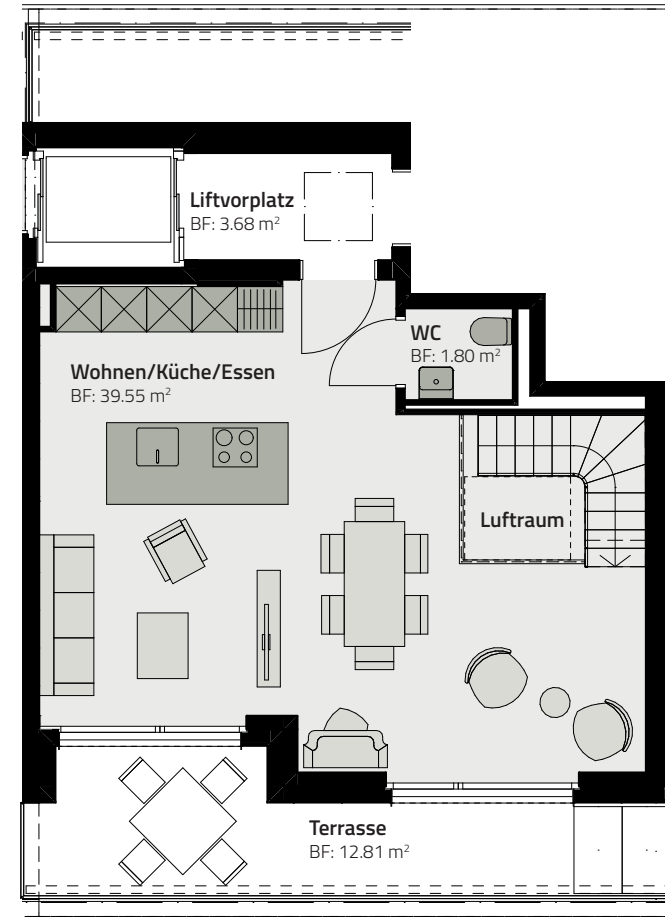

HAUS 155

DUPLEX-WOHNUNG 155.A.2

OBERGESSCHOSS

ATTIKAGESCHOSS

Zimmer	3.5
Fläche (NF)	90.4 m ²
Keller	8 m ²
Terrasse	12.8 m ²