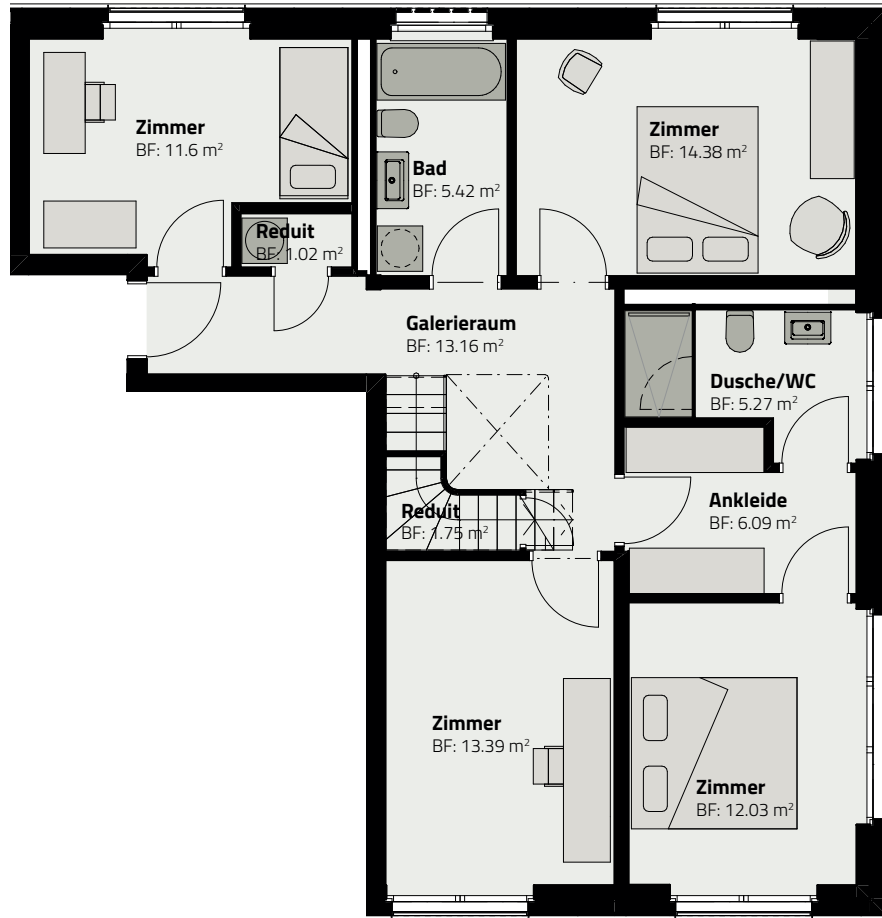

HAUS 155
DUPLIX-WOHNUNG 155.A.3

OBERGESCHOSS

ATTIKAGESCHOSS

| | |
|-------------|----------------------|
| Zimmer | 5.5 |
| Fläche (NF) | 131.1 m ² |
| Keller | 13 m ² |
| Terrasse | 32.9 m ² |