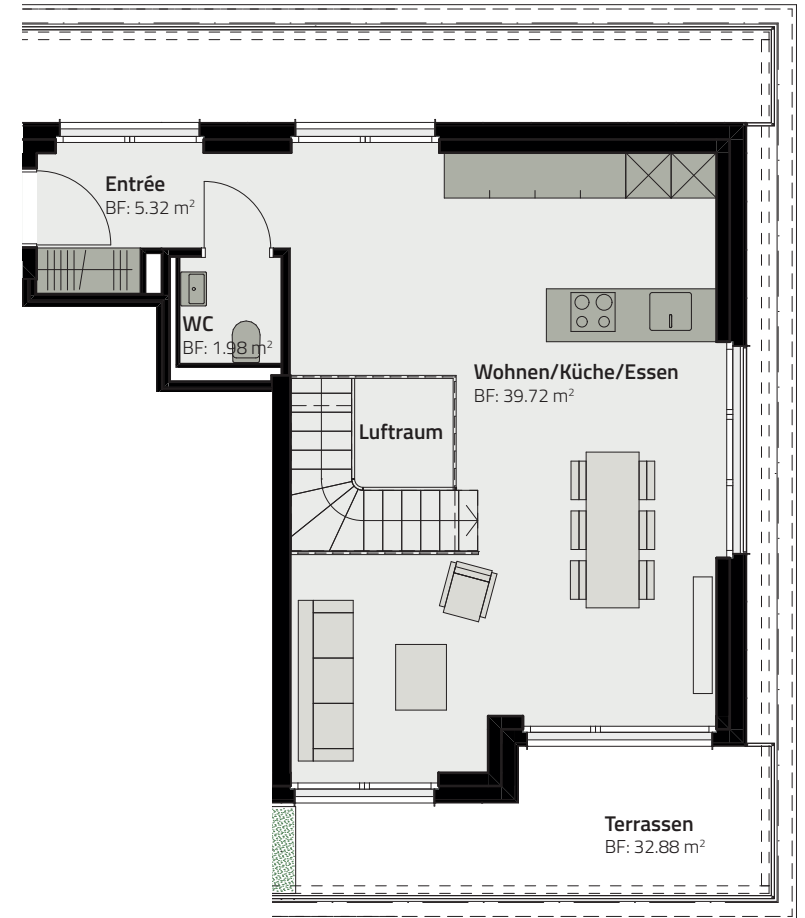

HAUS 155  
DUPLIX-WOHNUNG 155.A.3

OBERGESCHOSS

ATTIKAGESCHOSS

Zimmer	5.5
Fläche (NF)	131.1 m²
Keller	13 m²
Terrasse	32.9 m²