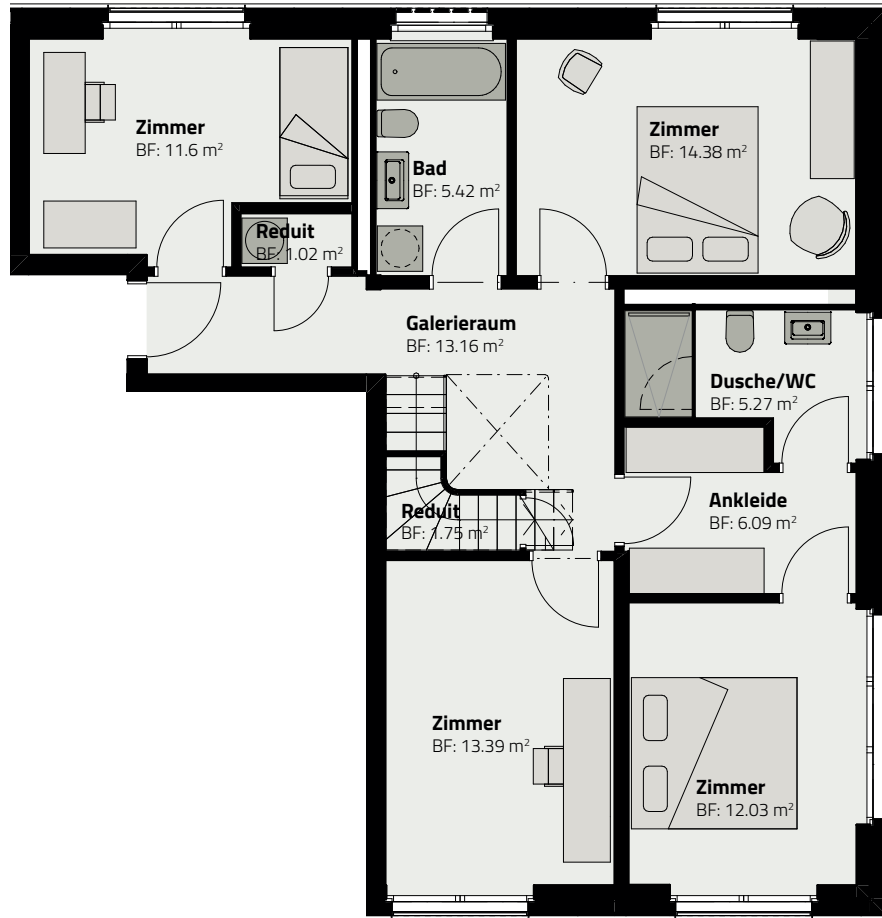

HAUS 155  
DUPLIX-WOHNUNG 155.A.3

OBERGESCHOSS

ATTIKAGESCHOSS

Zimmer	5.5
Fläche (NF)	131.1 m²
Keller	13 m²
Terrasse	32.9 m²