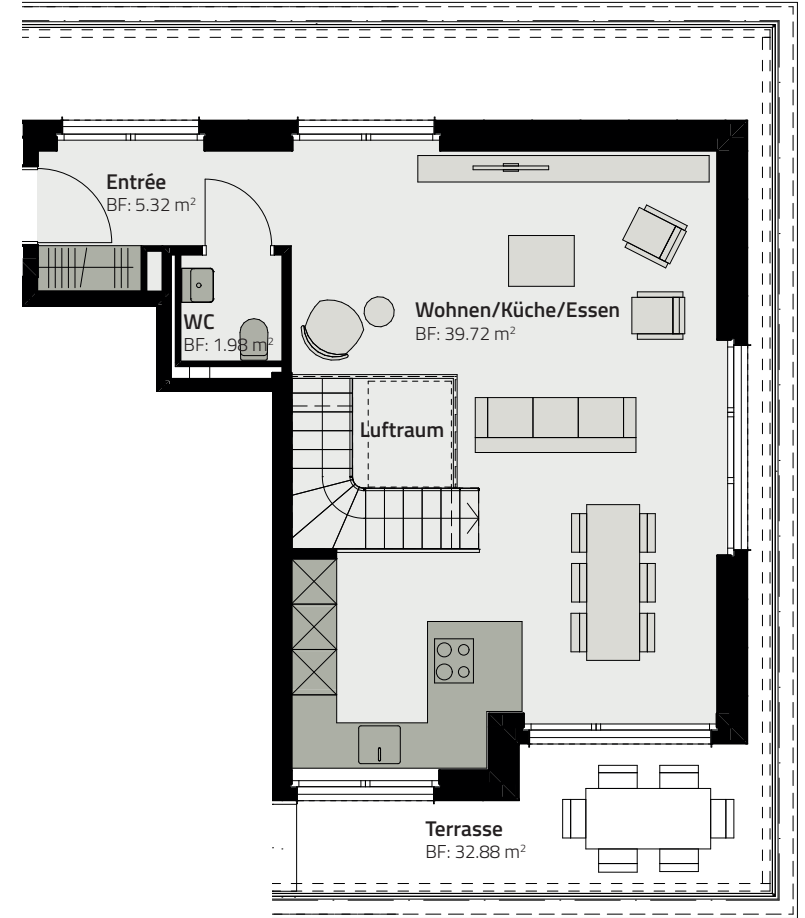

HAUS 155
DUPLIX-WOHNUNG 155.A.3

OBERGESCHOSS

ATTIKAGESCHOSS

| | |
|-------------|----------------------|
| Zimmer | 5.5 |
| Fläche (NF) | 131.1 m ² |
| Keller | 13 m ² |
| Terrasse | 32.9 m ² |