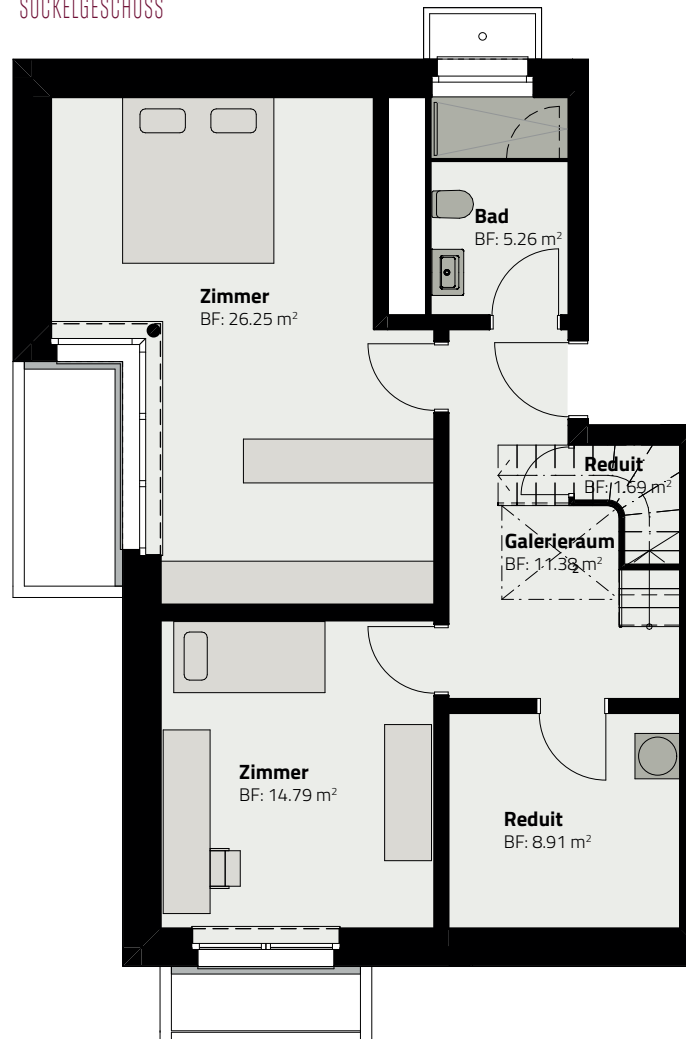

HAUS 155
DUPLEX-WOHNUNG 155.G.1

SOCKELGESCHOSS

ERDGESCHOSS

Zimmer	4.5
Fläche (NF)	136.9 m ²
Keller	6 m ²
Garten	ca. 84 m ²