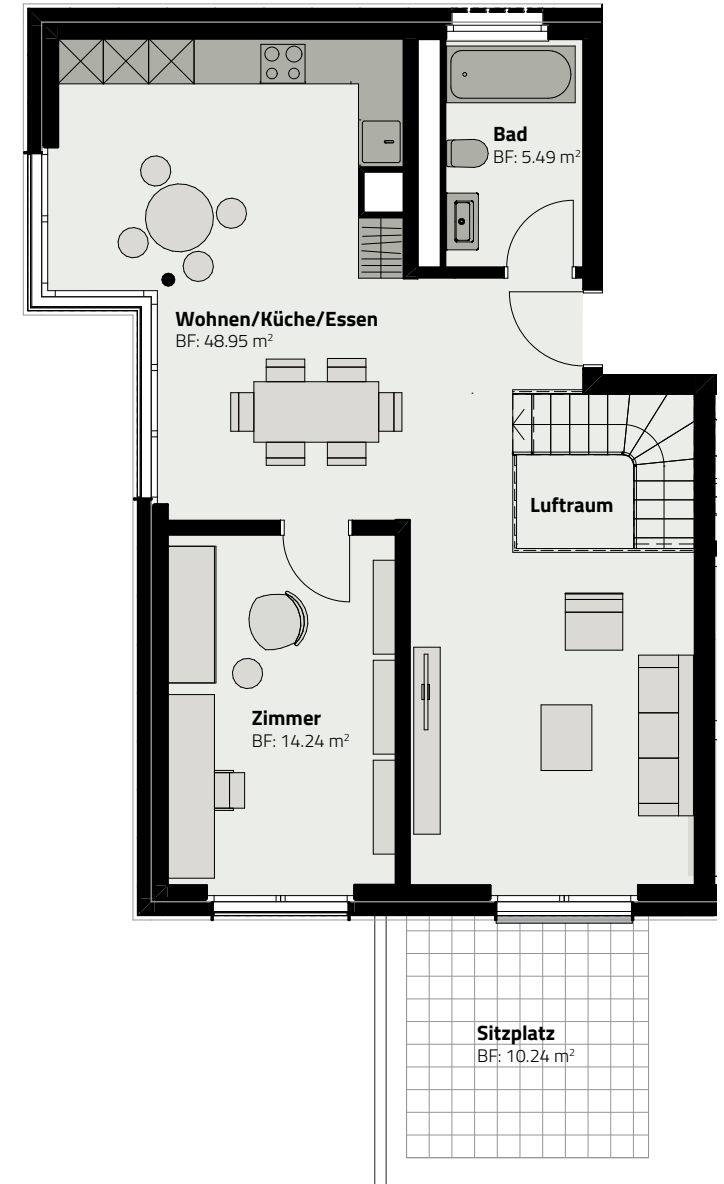

HAUS 155
DUPLIX-WOHNUNG 155.G.1

SOCKELGESCHOSS

ERDGESCHOSS

Zimmer	4.5
Fläche (NF)	136.9 m ²
Keller	6 m ²
Garten	ca. 84 m ²