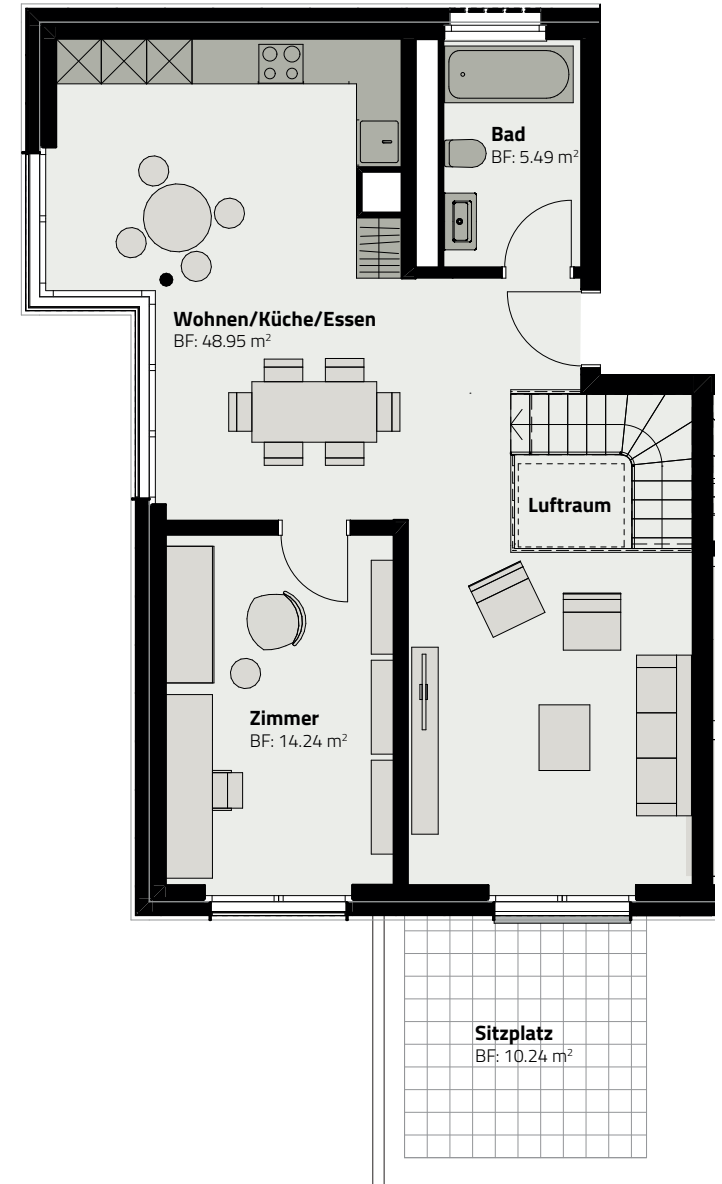

HAUS 155
DUPLEX-WOHNUNG 155.G.1

SOCKELGESCHOSS

ERDGESCHOSS

Zimmer	4.5
Fläche (NF)	136.9 m ²
Keller	6 m ²
Garten	ca. 84 m ²