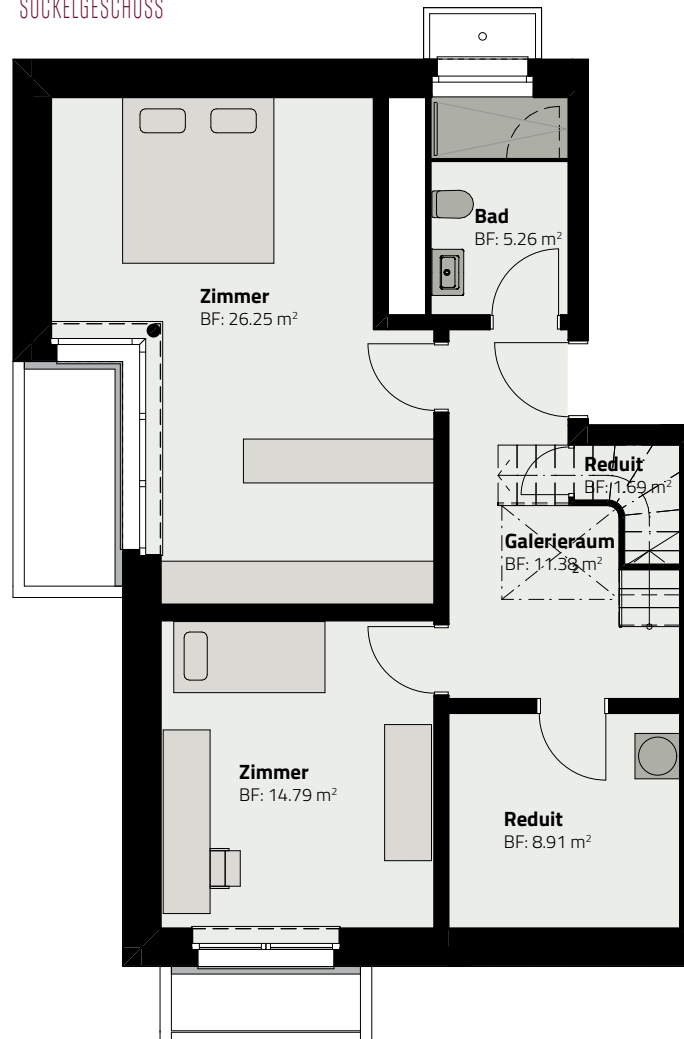

HAUS 155
DUPLIX-WOHNUNG 155.G.1

SOCKELGESCHOSS

ERDGESCHOSS

Zimmer	4.5
Fläche (NF)	136.9 m ²
Keller	6 m ²
Garten	ca. 84 m ²