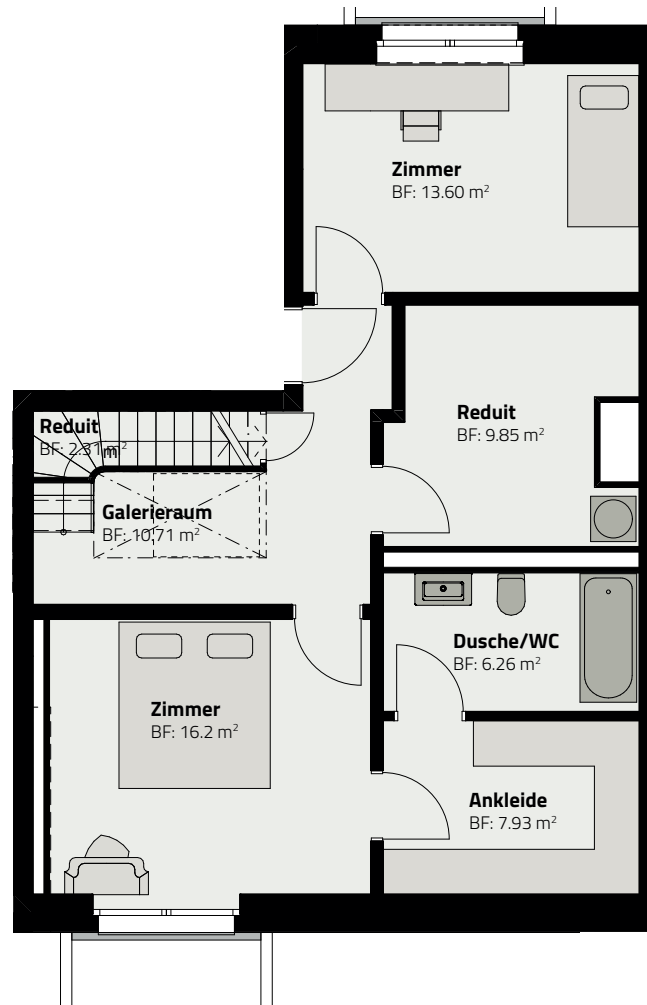

HAUS 155

DUPLEX-WOHNUNG 155.G.2

SOCKELGESCHOSS

ERDGESCHOSS

Zimmer	4.5
Fläche (NF)	122.5 m ²
Garten	ca. 53 m ²