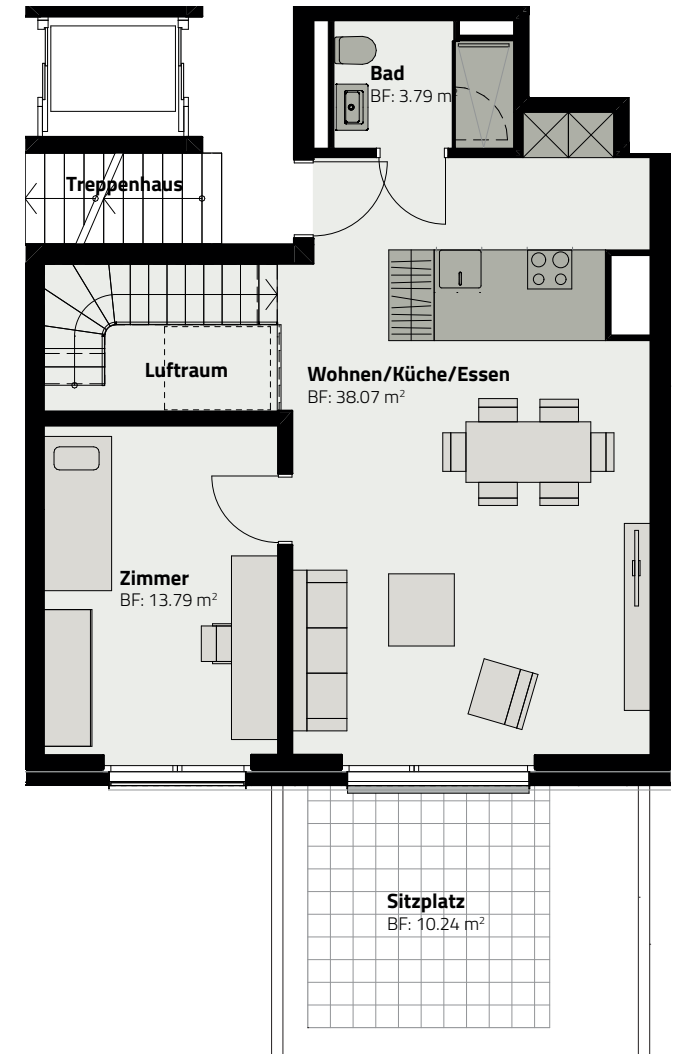

HAUS 155

DUPLEX-WOHNUNG 155.G.2

SOCKELGESCHOSS

ERDGESCHOSS

Zimmer	4.5
Fläche (NF)	122.5 m ²
Garten	ca. 53 m ²