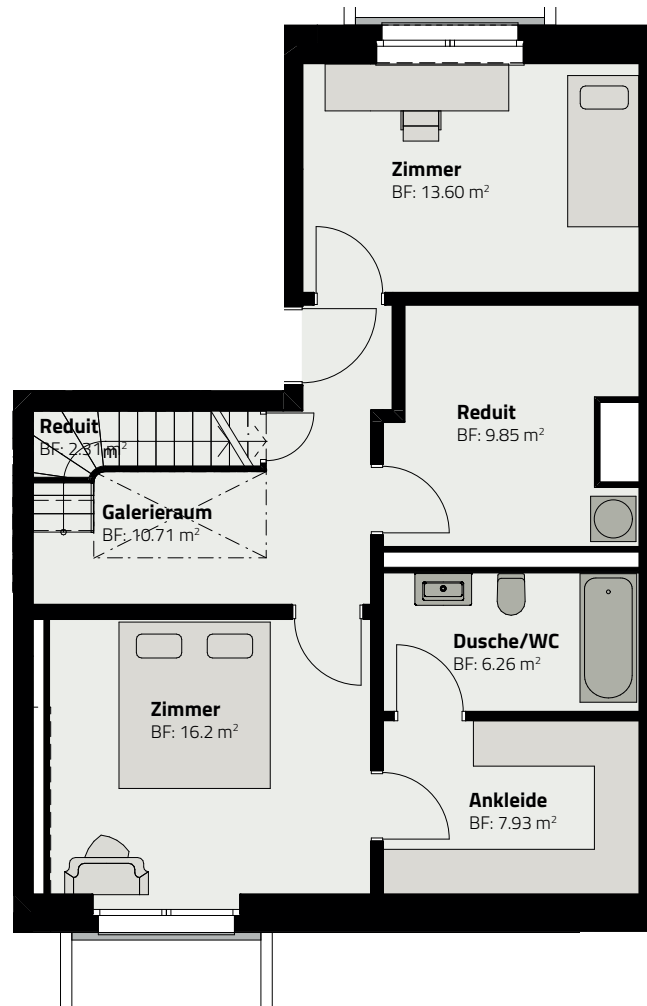

HAUS 155

DUPLEX-WOHNUNG 155.G.2

SOCKELGESCHOSS

ERDGESCHOSS

Zimmer	4.5
Fläche (NF)	122.5 m ²
Garten	ca. 53 m ²