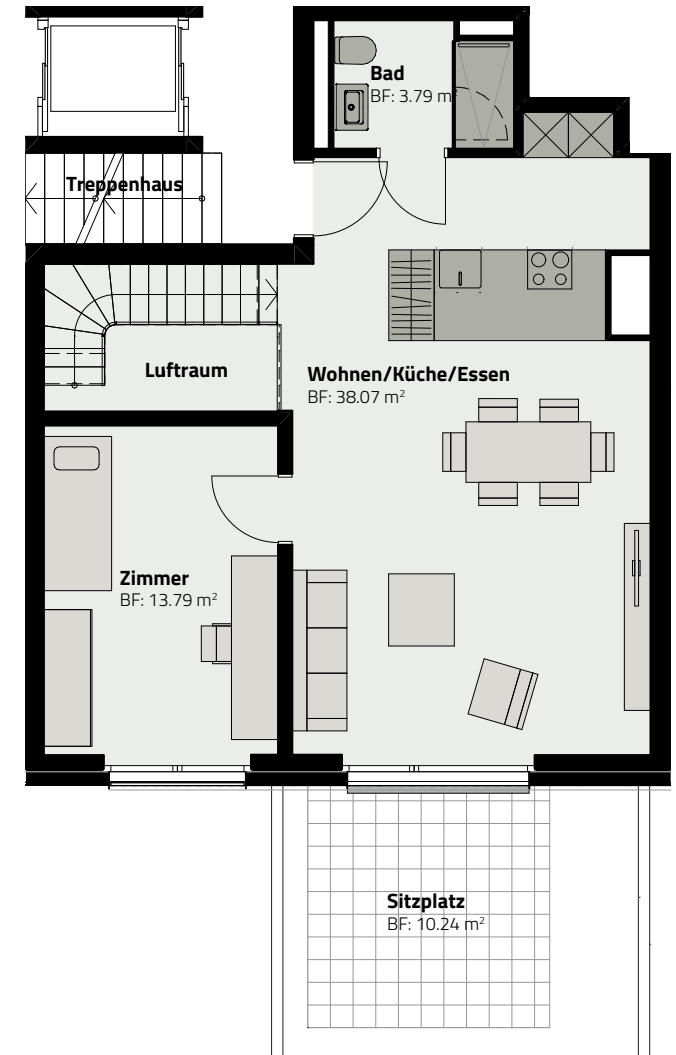

HAUS 155

DUPLEX-WOHNUNG 155.G.2

SOCKELGESCHOSS

ERDGESCHOSS

Zimmer	4.5
Fläche (NF)	122.5 m ²
Garten	ca. 53 m ²