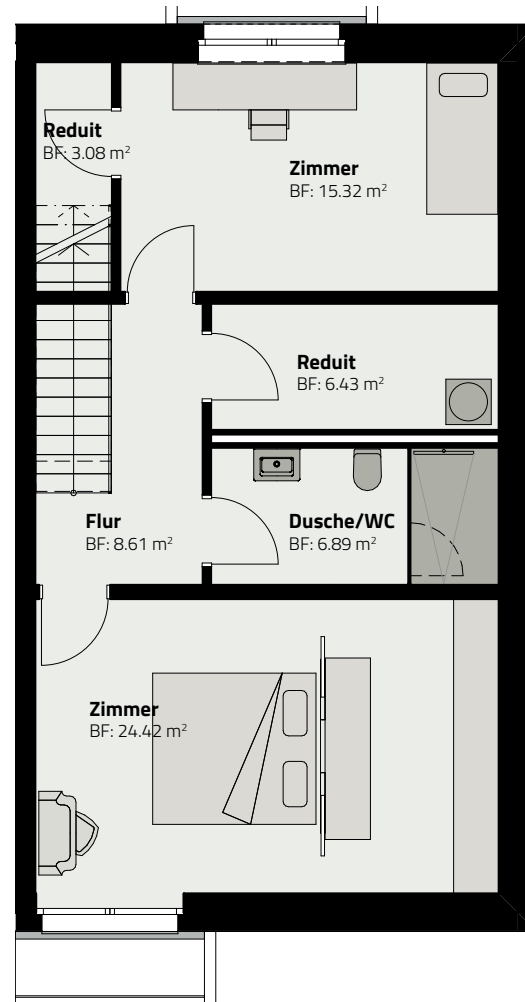

HAUS 155

DUPLEX-WOHNUNG 155.G.3

SOCKELGESCHOSS

ERDGESCHOSS

Zimmer	4.5
Fläche (NF)	137.2 m ²
Garten	ca. 149 m ²