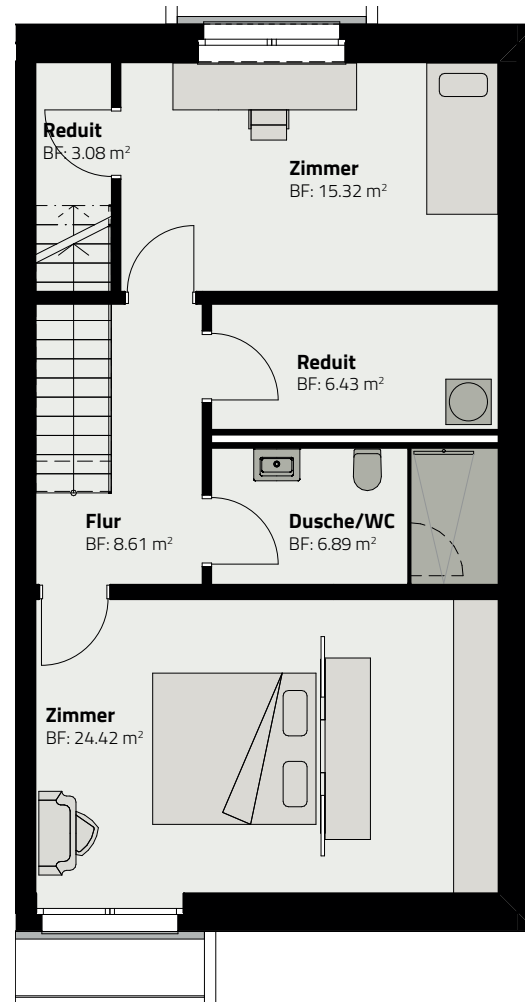

HAUS 155

DUPLEX-WOHNUNG 155.G.3

SOCKELGESCHOSS

ERDGESCHOSS

Zimmer	4.5
Fläche (NF)	137.2 m ²
Garten	ca. 149 m ²