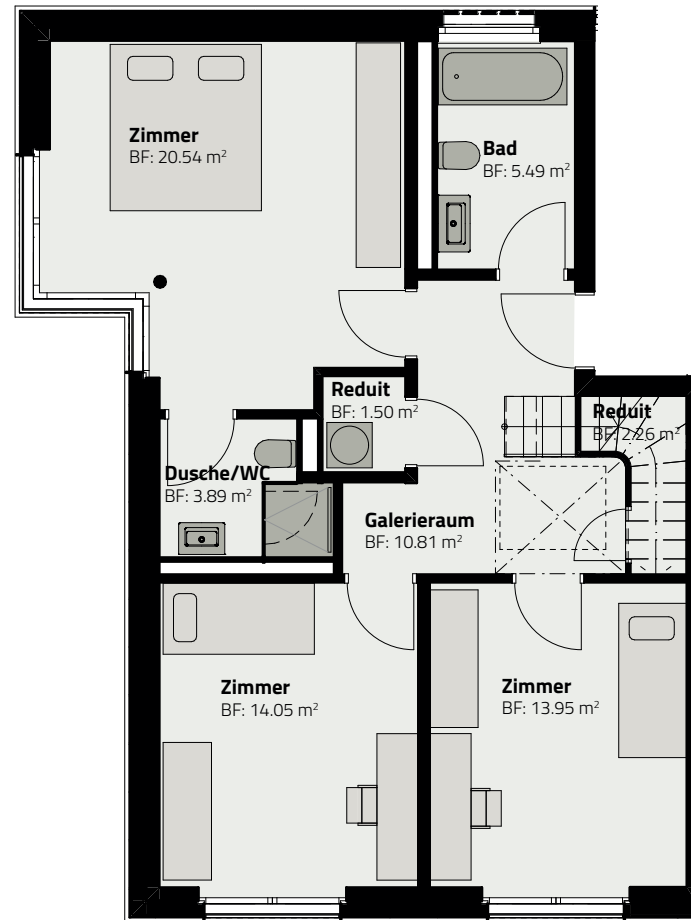

HAUS 157  
DUPLIX-WOHNUNG 157.A.1

OBERGESCHOSS

ATTIKAGESCHOSS

Zimmer	4.5
Fläche (NF)	120.3 m <sup>2</sup>
Keller	9 m <sup>2</sup>
Dachterrassen	26 m <sup>2</sup>