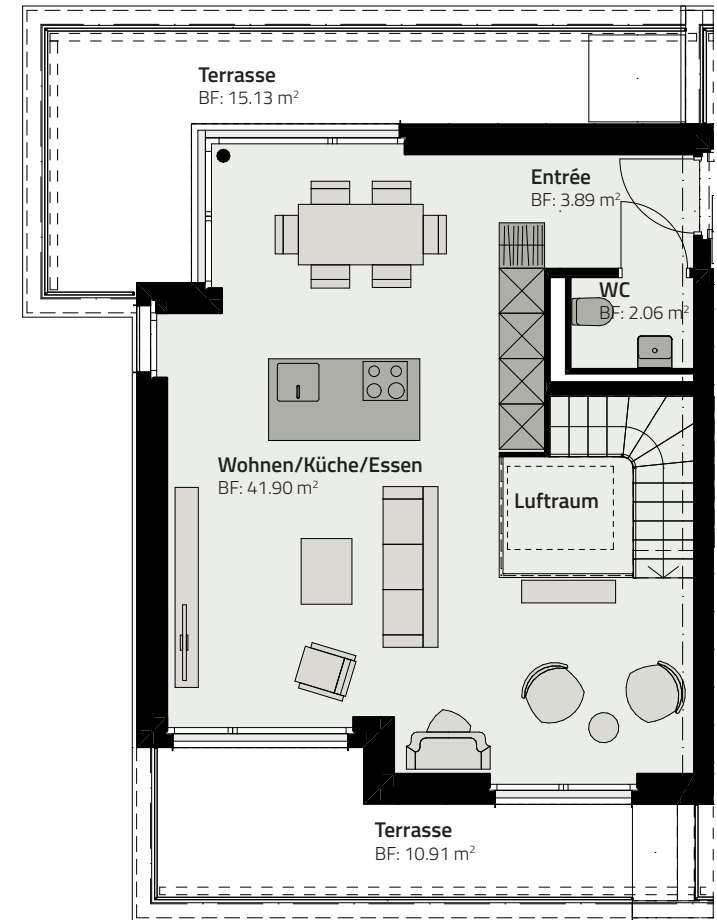

HAUS 157  
DUPLIX-WOHNUNG 157.A.1

OBERGESCHOSS

ATTIKAGESCHOSS

Zimmer	4.5
Fläche (NF)	120.3 m <sup>2</sup>
Keller	9 m <sup>2</sup>
Dachterrassen	26 m <sup>2</sup>