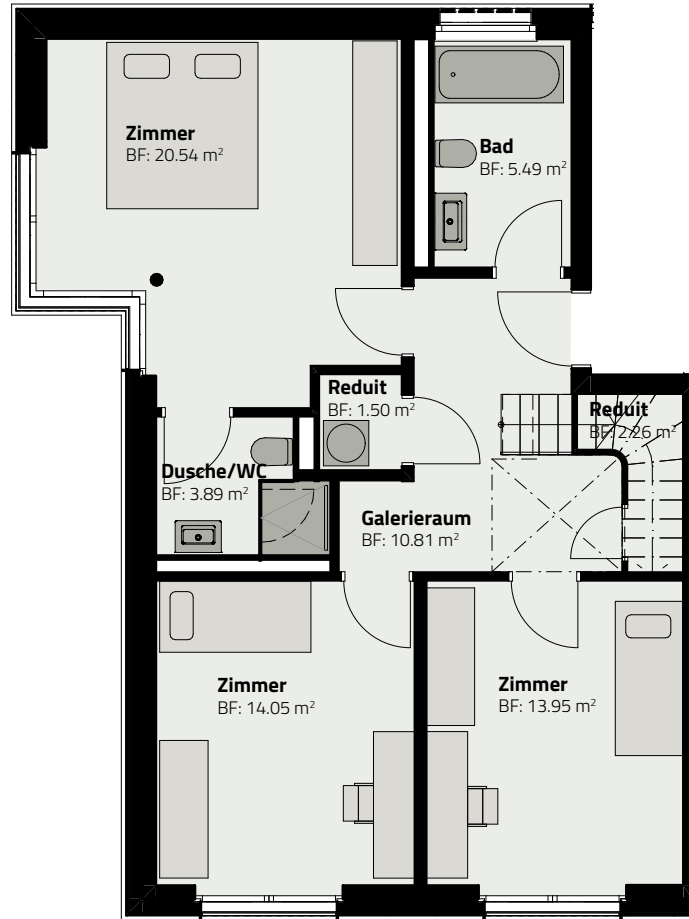

HAUS 157

DUPLEX-WOHNUNG 157.A.1

OBERGESCHOSS

ATTIKAGESCHOSS

Zimmer	4.5
Fläche (NF)	120.3 m <sup>2</sup>
Keller	9 m <sup>2</sup>
Dachterrassen	26 m <sup>2</sup>