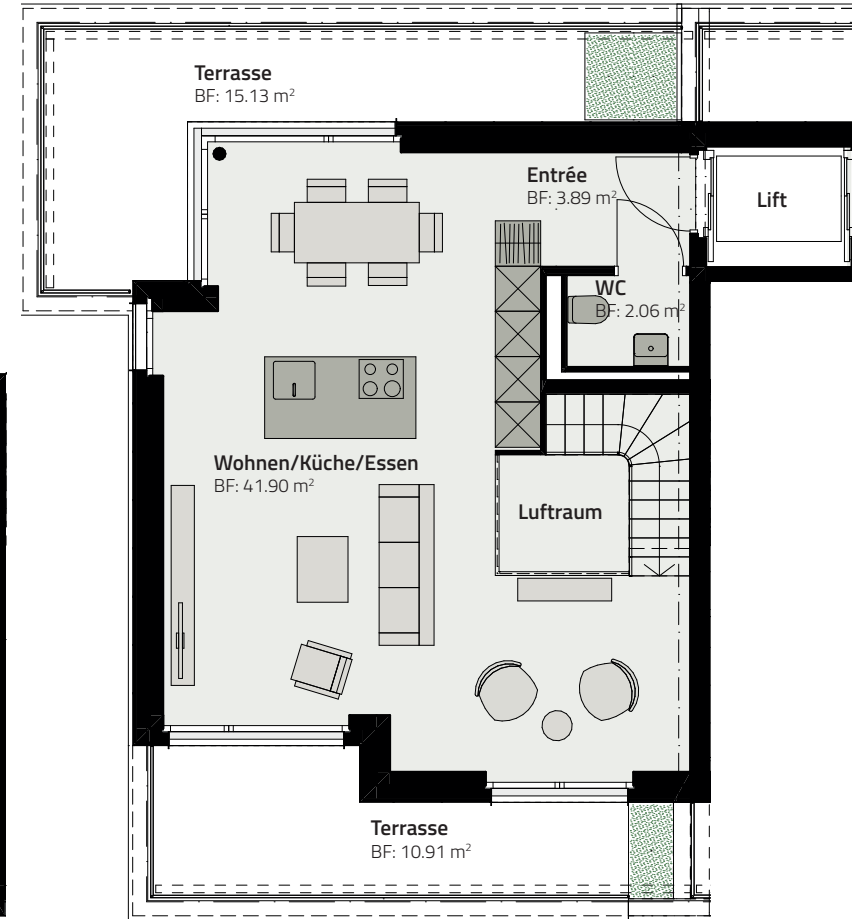

HAUS 157

DUPLEX-WOHNUNG 157.A.1

OBERGESCHOSS

ATTIKAGESCHOSS

Zimmer	4.5
Fläche (NF)	120.3 m <sup>2</sup>
Keller	9 m <sup>2</sup>
Dachterrassen	26 m <sup>2</sup>