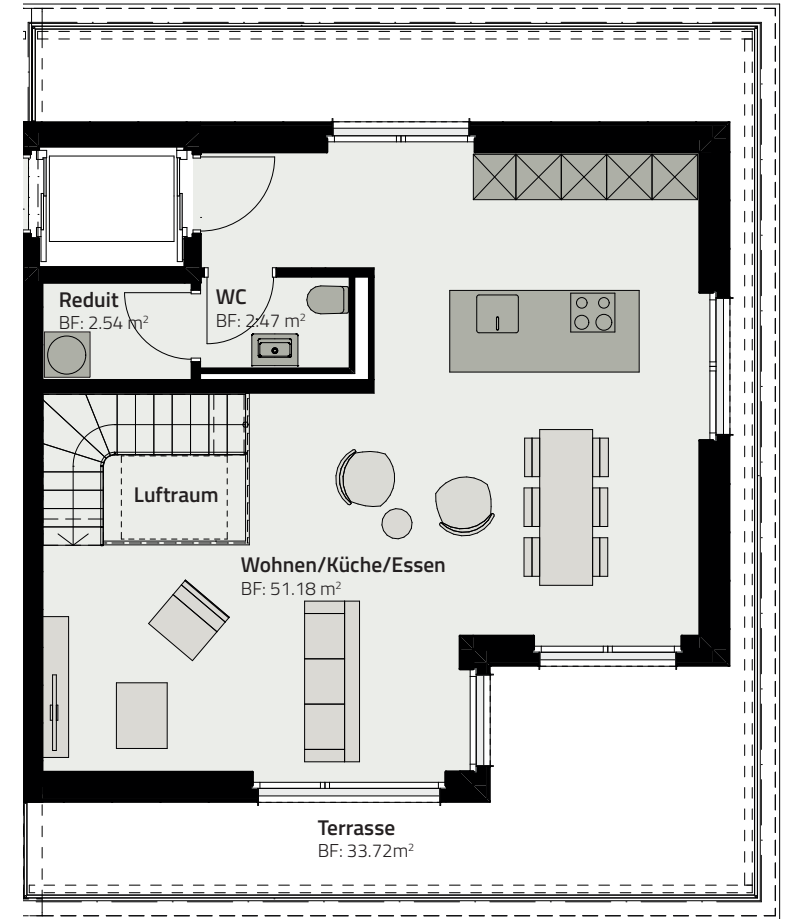

HAUS 157

DUPLEX-WOHNUNG 157.A.2

OBERGESCHOSS

ATTIKAGESCHOSS

Zimmer	5.5
Fläche (NF)	139 m ²
Keller	11 m ²
Dachterrasse	33.7 m ²