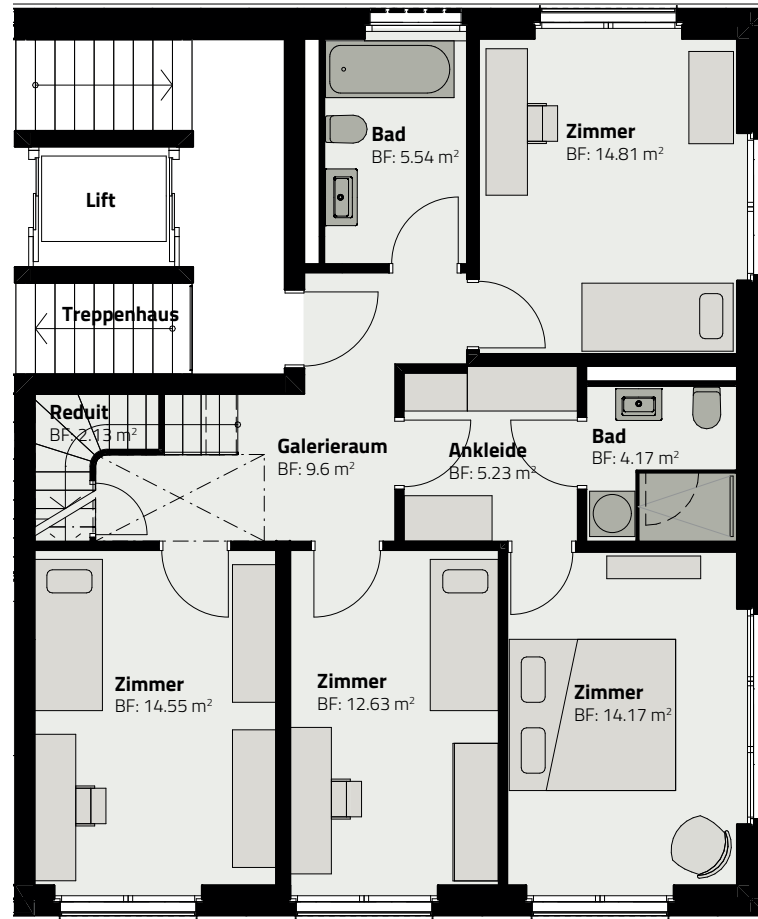

HAUS 157

DUPLEX-WOHNUNG 157.A.2

OBERGESCHOSS

ATTIKAGESCHOSS

Zimmer	5.5
Fläche (NF)	139 m ²
Keller	11 m ²
Dachterrasse	33.7 m ²