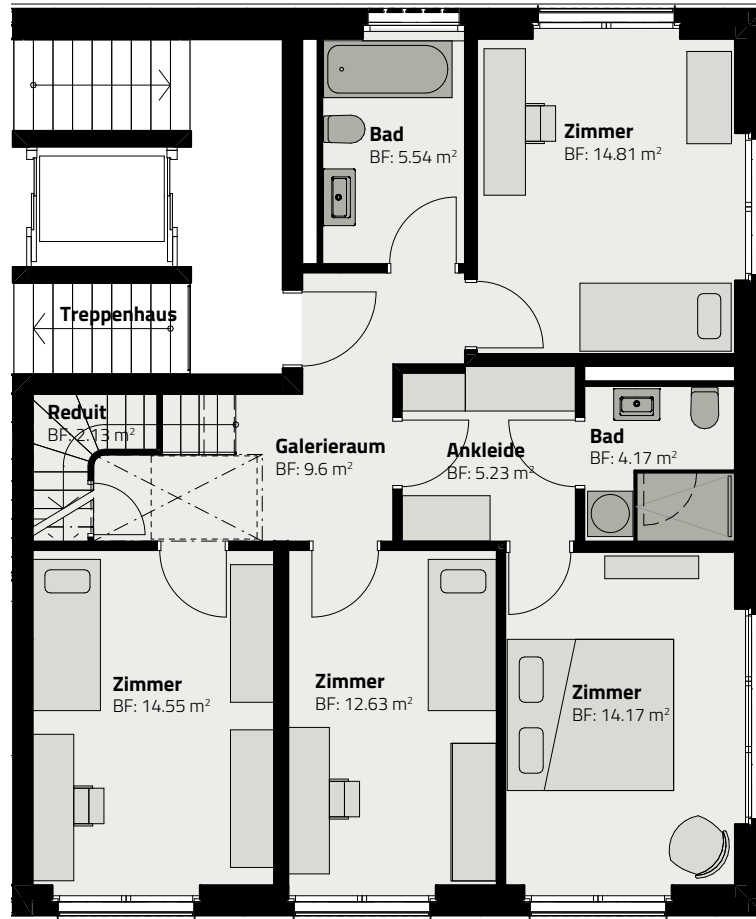

HAUS 157

DUPLEX-WOHNUNG 157.A.2

OBERGESCHOSS

ATTIKAGESCHOSS

Zimmer	5.5
Fläche (NF)	139 m ²
Keller	11 m ²
Dachterrasse	33.7 m ²