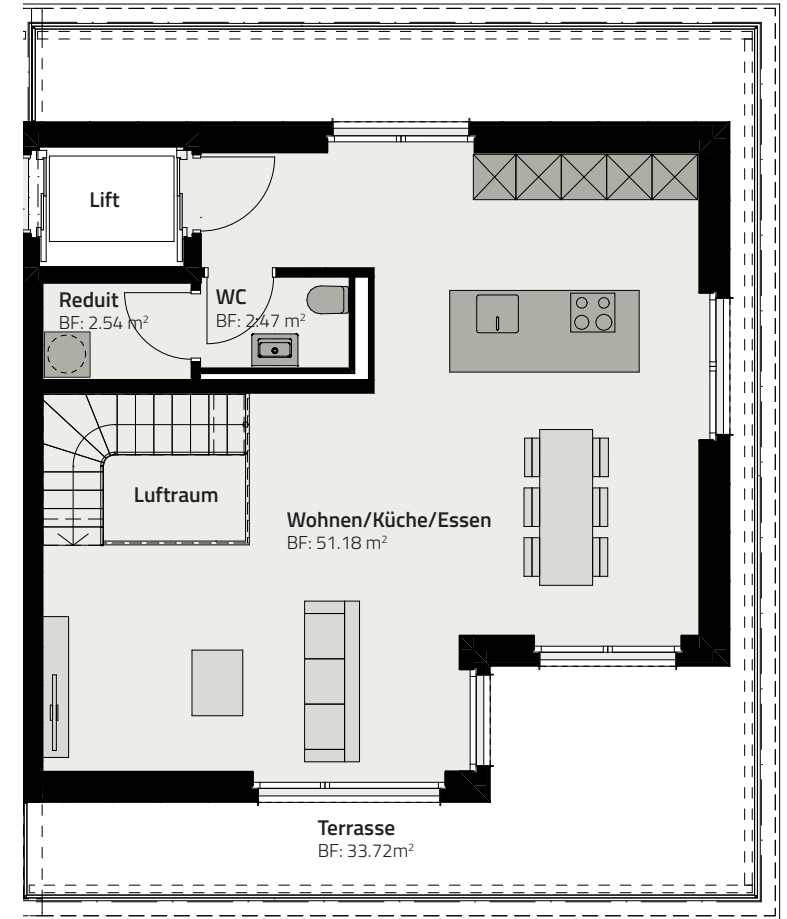

HAUS 157

DUPLEX-WOHNUNG 157.A.2

OBERGESCHOSS

ATTIKAGESCHOSS

Zimmer	5.5
Fläche (NF)	139 m ²
Keller	11 m ²
Dachterrasse	33.7 m ²