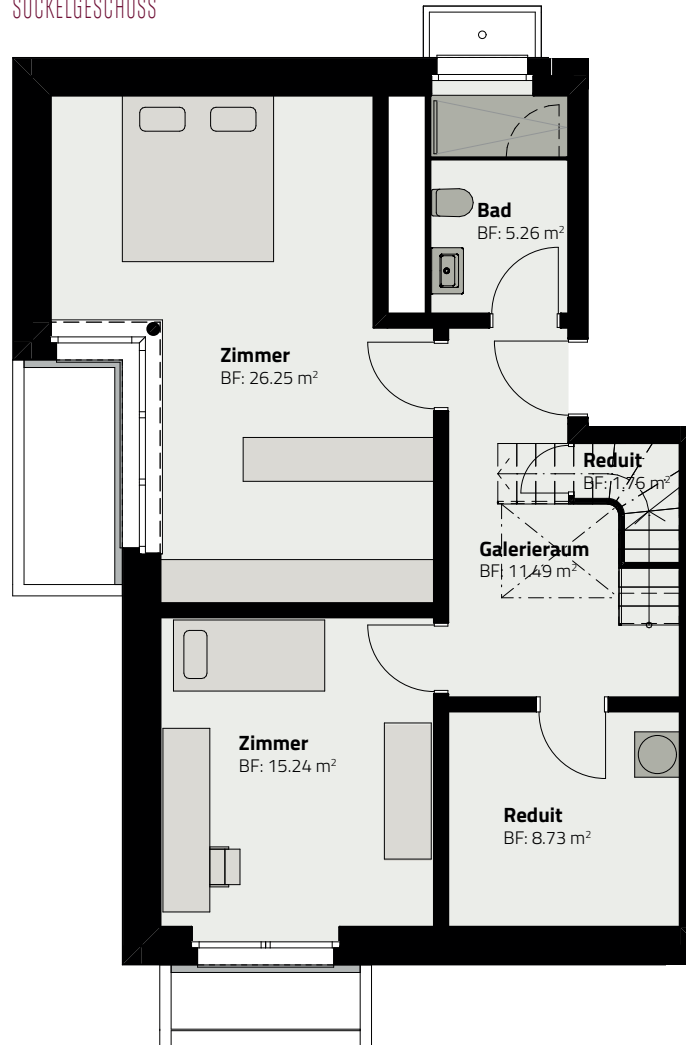

HAUS 157
DUPLIX-WOHNUNG 157.G.1

SOCKELGESCHOSS

ERDGESCHOSS

Zimmer	4.5
Fläche (NF)	137.3 m ²
Keller	4 m ²
Garten	ca. 110 m ²