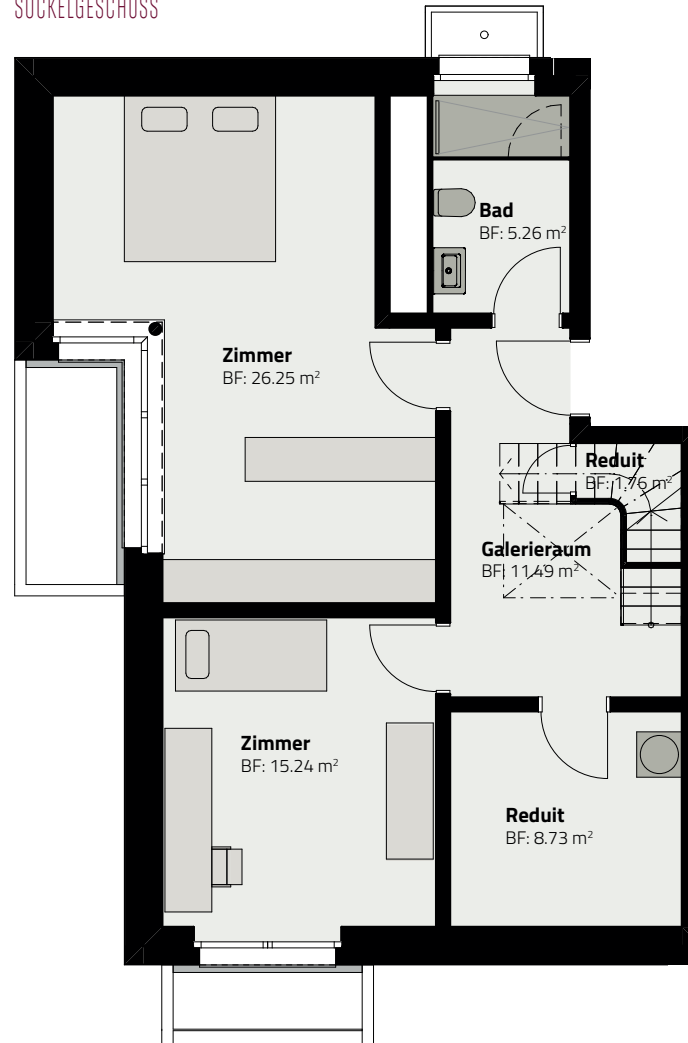

HAUS 157
DUPLIX-WOHNUNG 157.G.1

SOCKELGESCHOSS

ERDGESCHOSS

Zimmer	4.5
Fläche (NF)	137.3 m ²
Keller	4 m ²
Garten	ca. 110 m ²