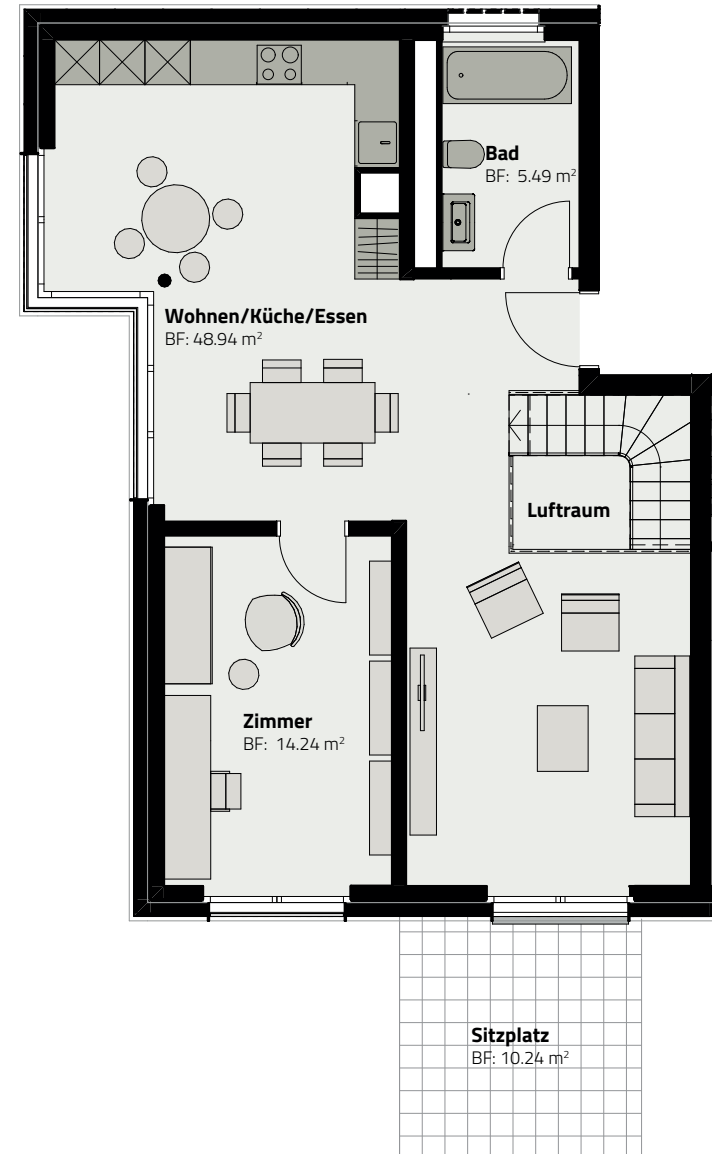

HAUS 157
DUPLIX-WOHNUNG 157.G.1

SOCKELGESCHOSS

ERDGESCHOSS

Zimmer	4.5
Fläche (NF)	137.3 m ²
Keller	4 m ²
Garten	ca. 110 m ²