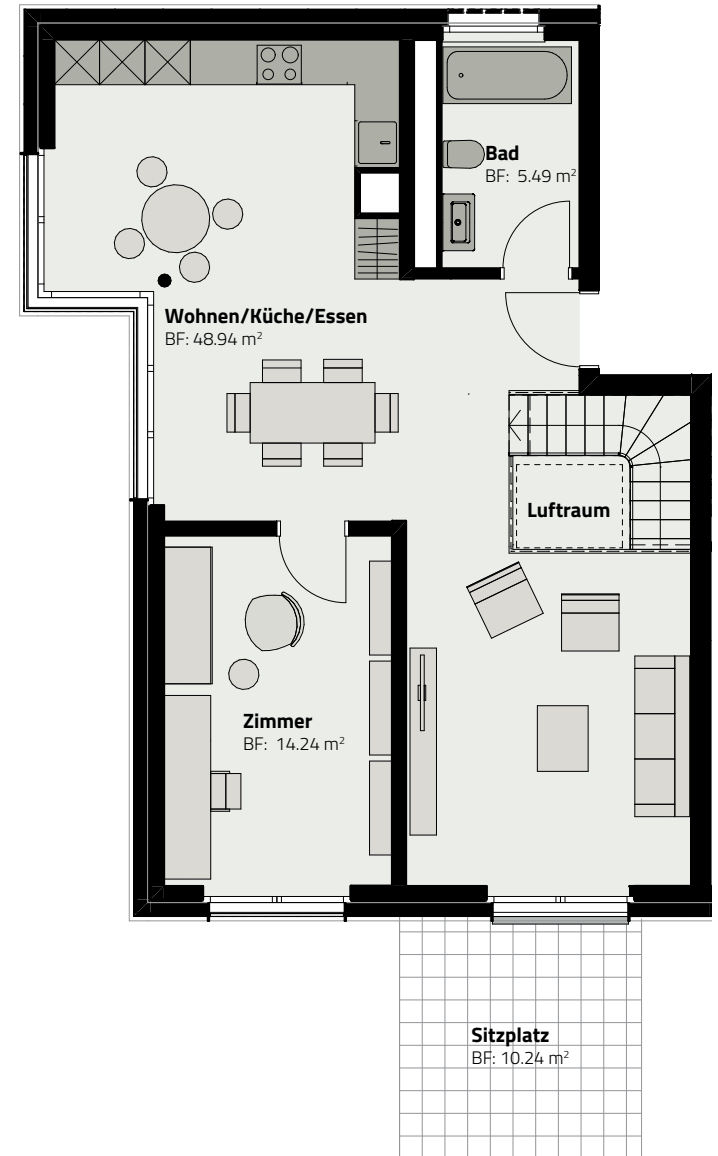

HAUS 157
DUPLIX-WOHNUNG 157.G.1

SOCKELGESCHOSS

ERDGESCHOSS

Zimmer	4.5
Fläche (NF)	137.3 m ²
Keller	4 m ²
Garten	ca. 110 m ²