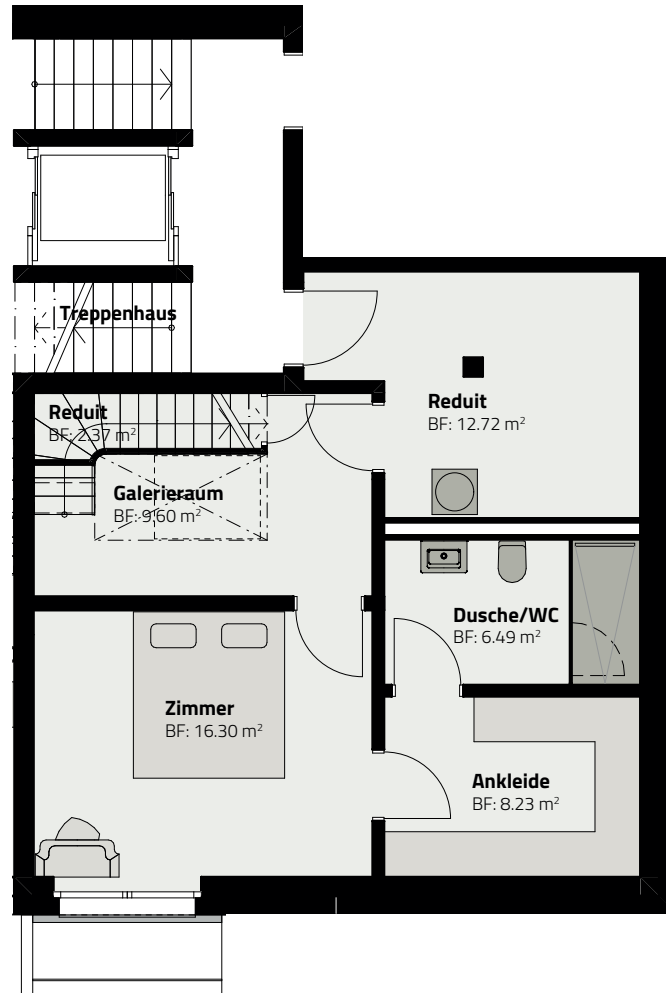

HAUS 157

DUPLEX-WOHNUNG 157.G.2

SOCKELGESCHOSS

ERDGESCHOSS

Zimmer	4.5
Fläche (NF)	134.4 m <sup>2</sup>
Garten	ca. 110 m <sup>2</sup>