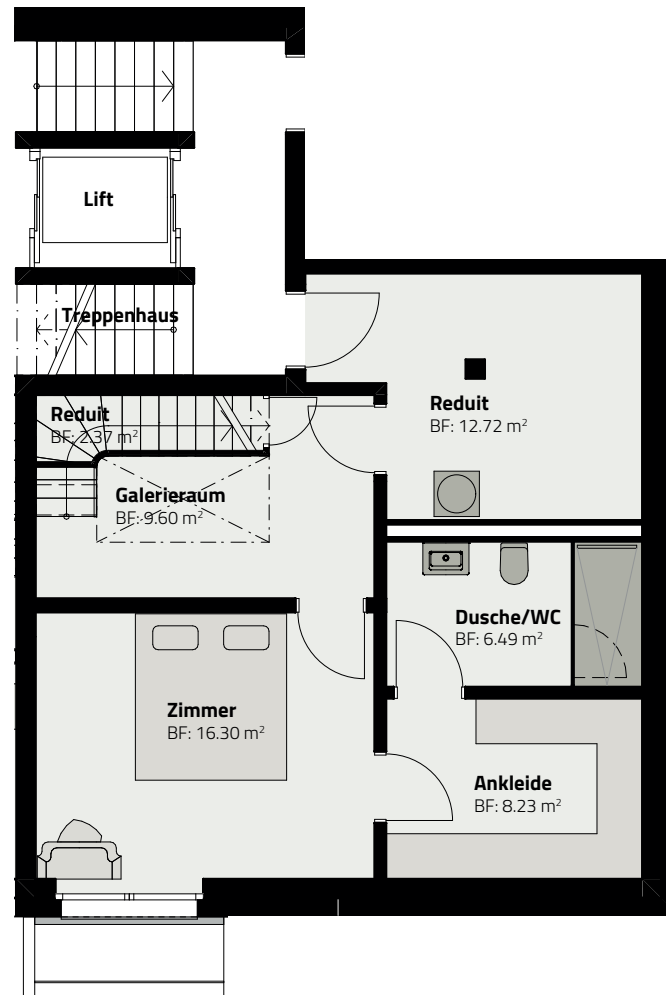

HAUS 157

DUPLEX-WOHNUNG 157.G.2

VERKAUFT

SOCKELGESCHOSS

ERDGESCHOSS

Zimmer	4.5
Fläche (NF)	134.4 m ²
Garten	ca. 110 m ²

Massstab 1:100

0 1 2 3 4 5m