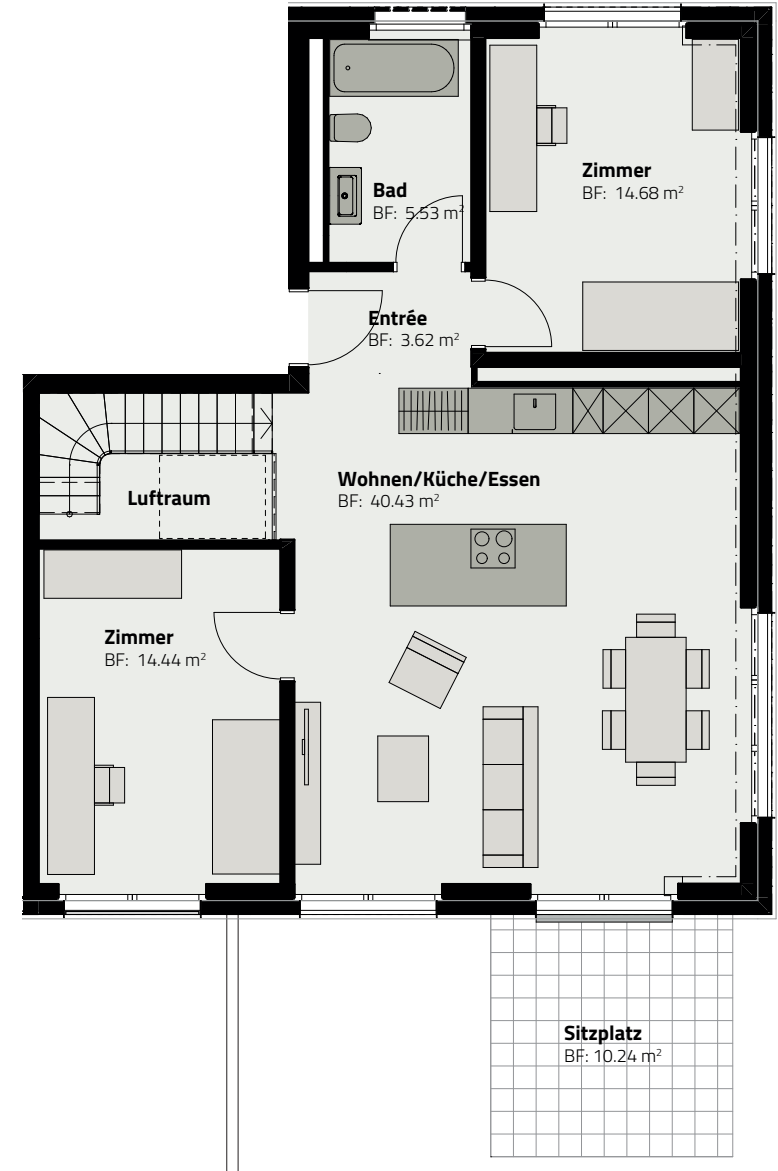

HAUS 157

DUPLEX-WOHNUNG 157.G.2

SOCKELGESCHOSS

ERDGESCHOSS

Zimmer	4.5
Fläche (NF)	134.4 m <sup>2</sup>
Garten	ca. 110 m <sup>2</sup>