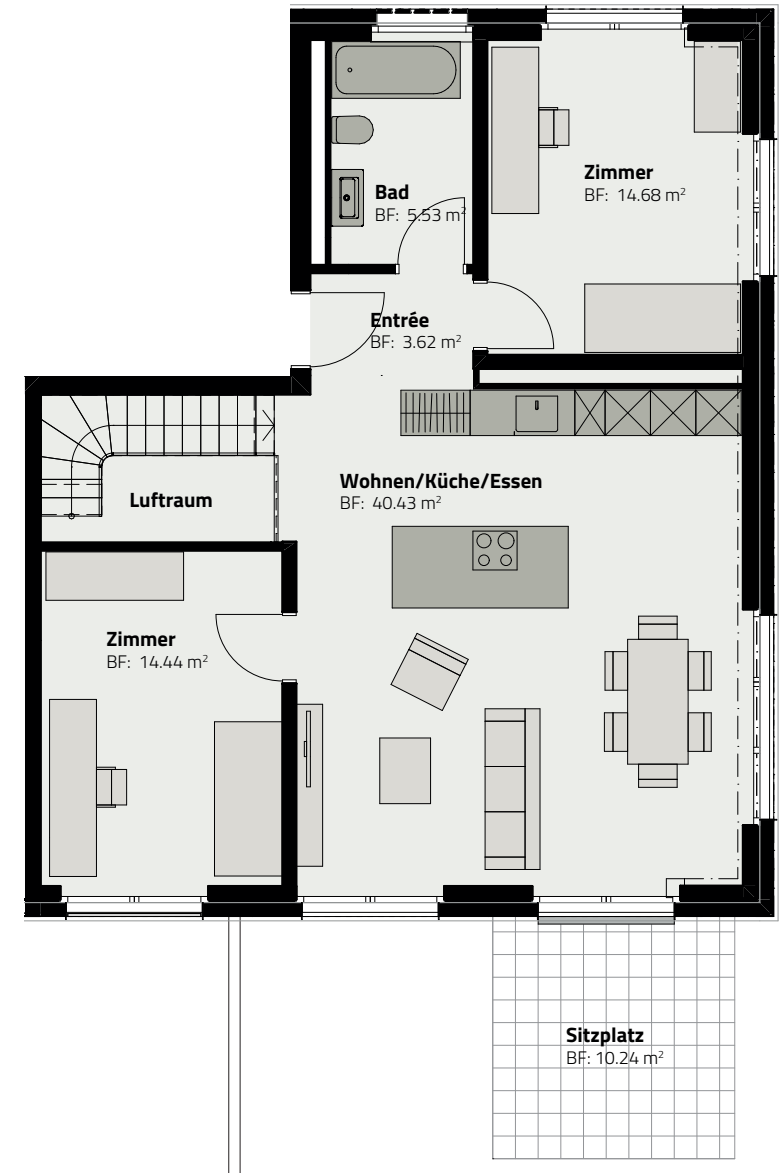

HAUS 157

DUPLEX-WOHNUNG 157.G.2

VERKAUFT

SOCKELGESCHOSS

ERDGESCHOSS

Zimmer	4.5
Fläche (NF)	134.4 m ²
Garten	ca. 110 m ²

Massstab 1:100

0 1 2 3 4 5m