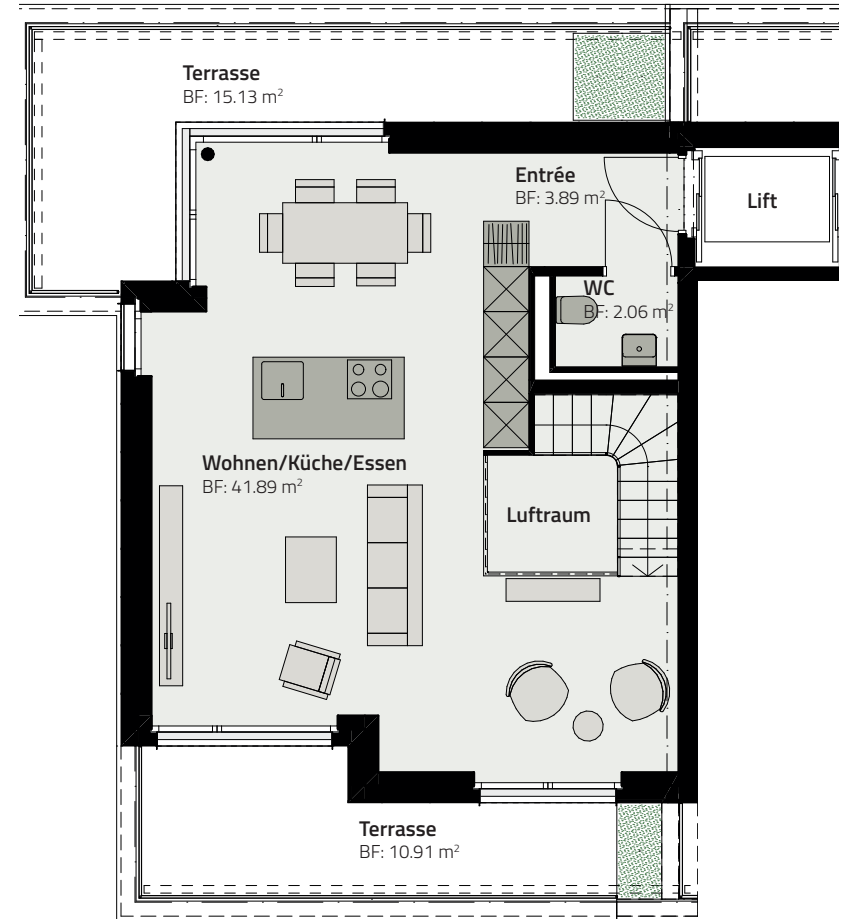

HAUS 159
DUPLIX-WOHNUNG 159.A.1

OBERGESCHOSS

ATTIKAGESCHOSS

Zimmer	4.5
Fläche (NF)	121.2 m ²
Keller	9 m ²
Terrassen	26 m ²