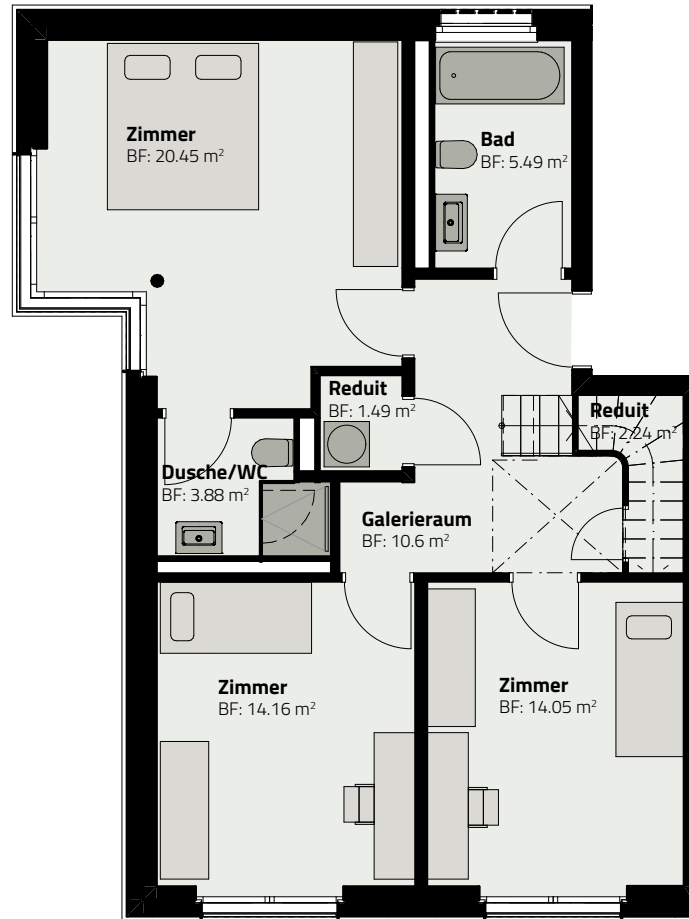

HAUS 159
DUPLIX-WOHNUNG 159.A.1

OBERGESCHOSS

ATTIKAGESCHOSS

Zimmer	4.5
Fläche (NF)	121.2 m ²
Keller	9 m ²
Terrassen	26 m ²