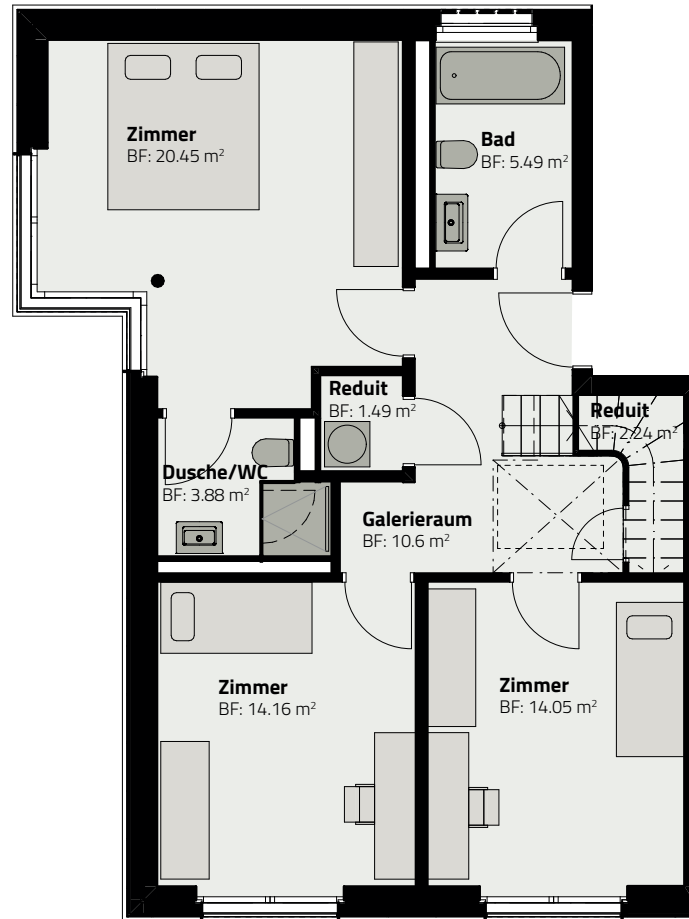

HAUS 159  
DUPLIX-WOHNUNG 159.A.1

OBERGESCHOSS

ATTIKAGESCHOSS

Zimmer	4.5
Fläche (NF)	121.2 m <sup>2</sup>
Keller	9 m <sup>2</sup>
Terrassen	26 m <sup>2</sup>