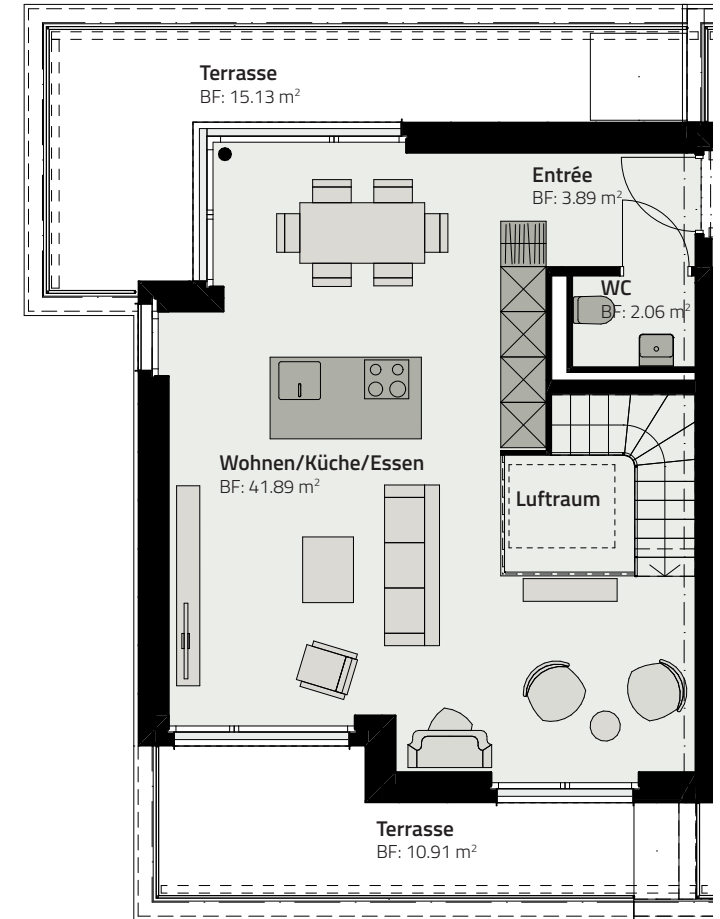

HAUS 159  
DUPLIX-WOHNUNG 159.A.1

OBERGESCHOSS

ATTIKAGESCHOSS

Zimmer	4.5
Fläche (NF)	121.2 m <sup>2</sup>
Keller	9 m <sup>2</sup>
Terrassen	26 m <sup>2</sup>