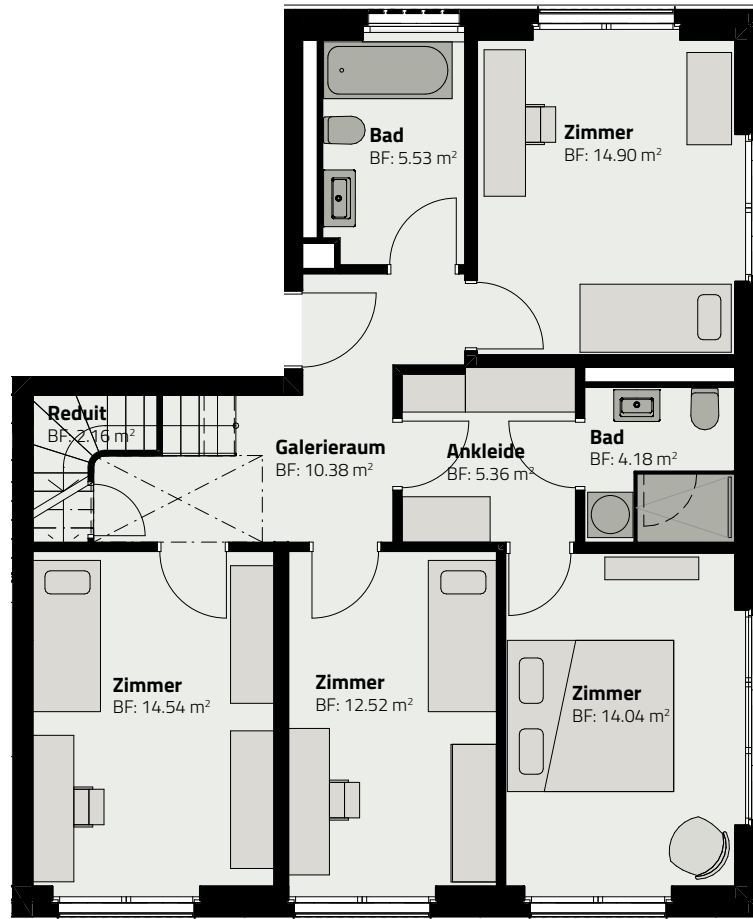

HAUS 159

DUPLEX-WOHNUNG 159.A.2

OBERGESCHOSS

ATTIKAGESCHOSS

Zimmer	5.5
Fläche (NF)	139.4 m ²
Keller	11 m ²
Terrasse	33.9 m ²

Massstab 1:100

0 1 2 3 4 5m