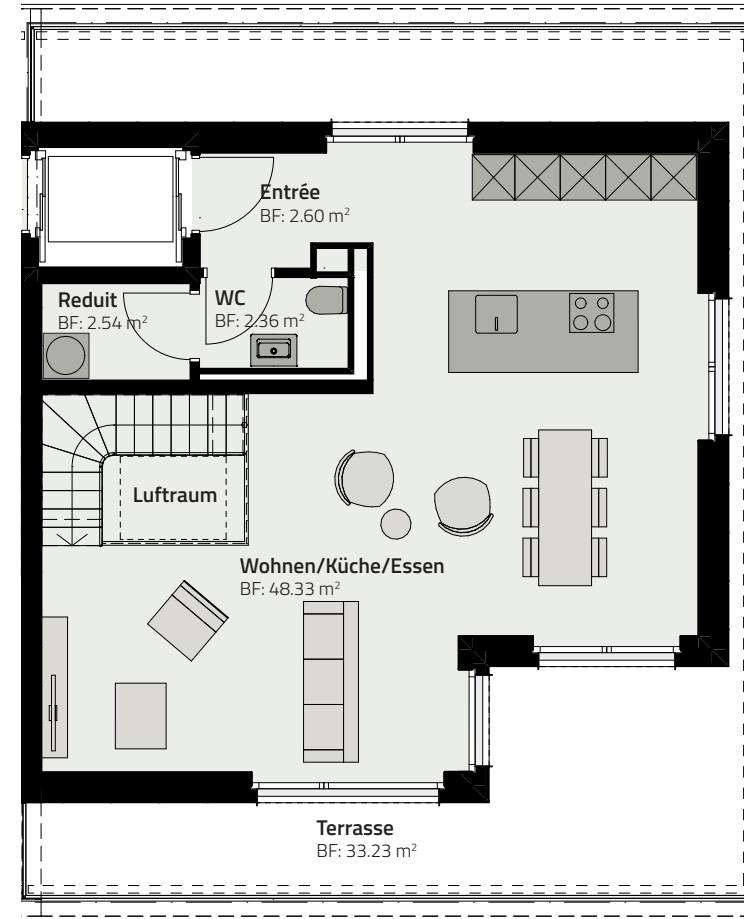

HAUS 159

DUPLEX-WOHNUNG 159.A.2

OBERGESCHOSS

ATTIKAGESCHOSS

Zimmer	5.5
Fläche (NF)	139.4 m²
Keller	11 m²
Terrasse	33.9 m²

Massstab 1:100

0 1 2 3 4 5m