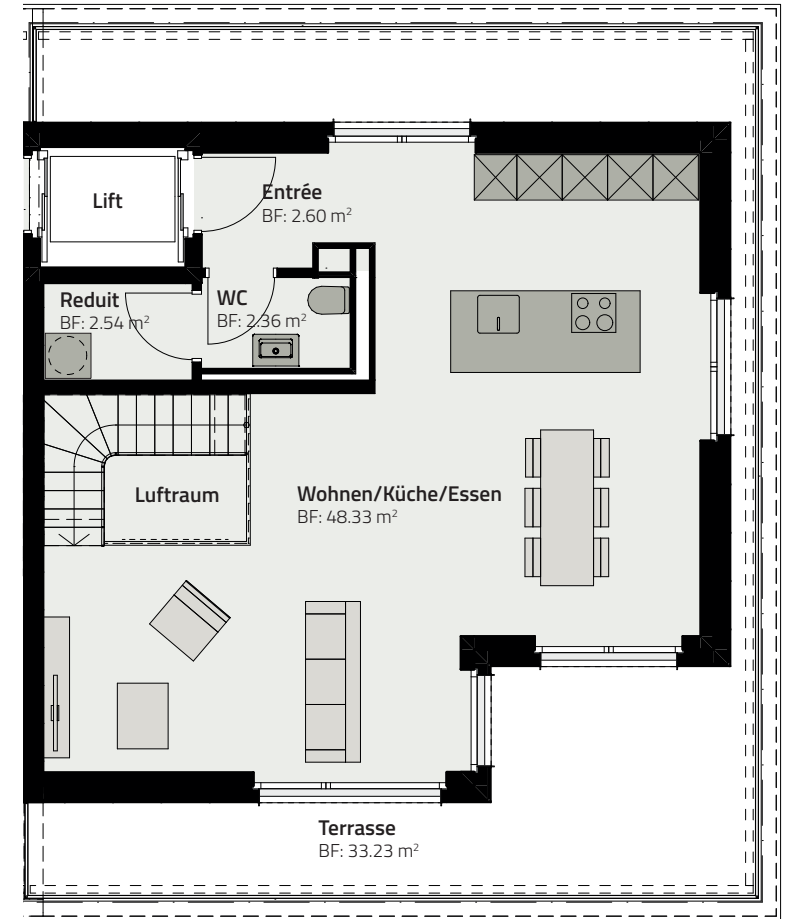

HAUS 159

DUPLEX-WOHNUNG 159.A.2

OBERGESCHOSS

ATTIKAGESCHOSS

Zimmer	5.5
Fläche (NF)	139.4 m ²
Keller	11 m ²
Terrasse	33.9 m ²

Massstab 1:100

0 1 2 3 4 5m