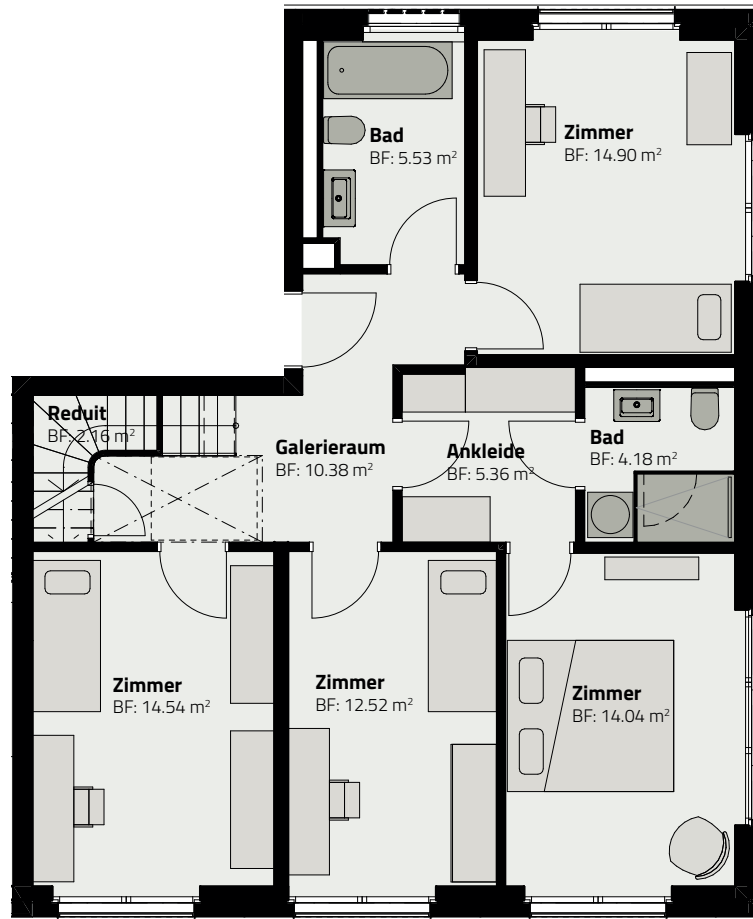

HAUS 159

DUPLEX-WOHNUNG 159.A.2

OBERGESCHOSS

ATTIKAGESCHOSS

Zimmer	5.5
Fläche (NF)	139.4 m²
Keller	11 m²
Terrasse	33.9 m²

Massstab 1:100

0 1 2 3 4 5m