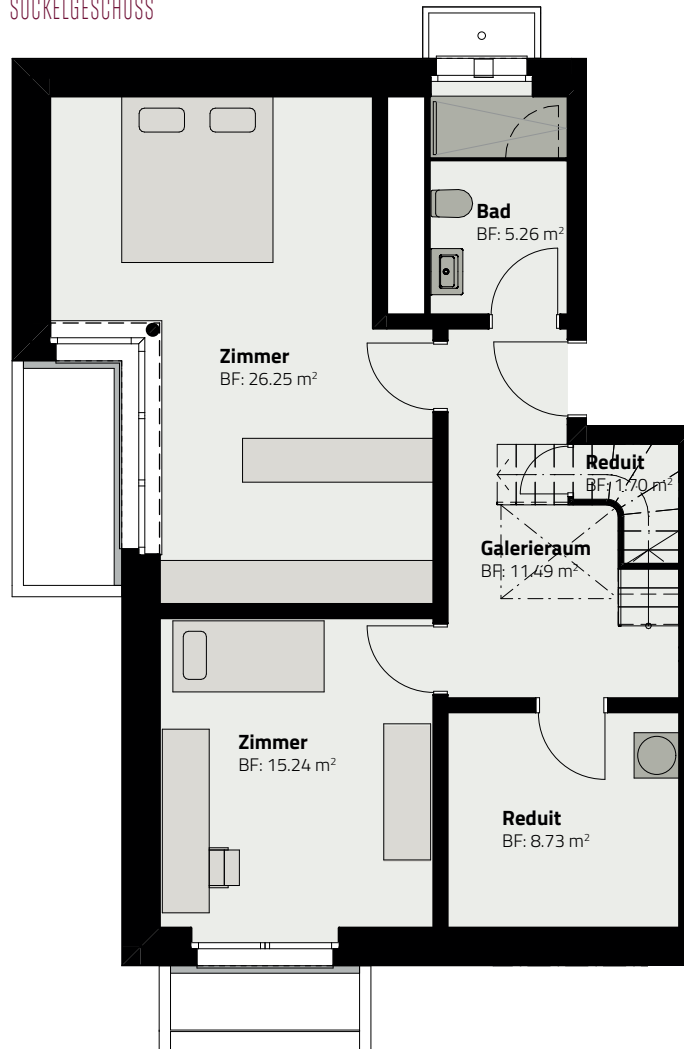

HAUS 159  
DUPLEX-WOHNUNG 159.G.1

Zimmer	4.5
Fläche (NF)	137.3 m <sup>2</sup>
Keller	5 m <sup>2</sup>
Garten	ca. 122 m <sup>2</sup>

SOCKELGESCHOSS

ERDGESCHOSS