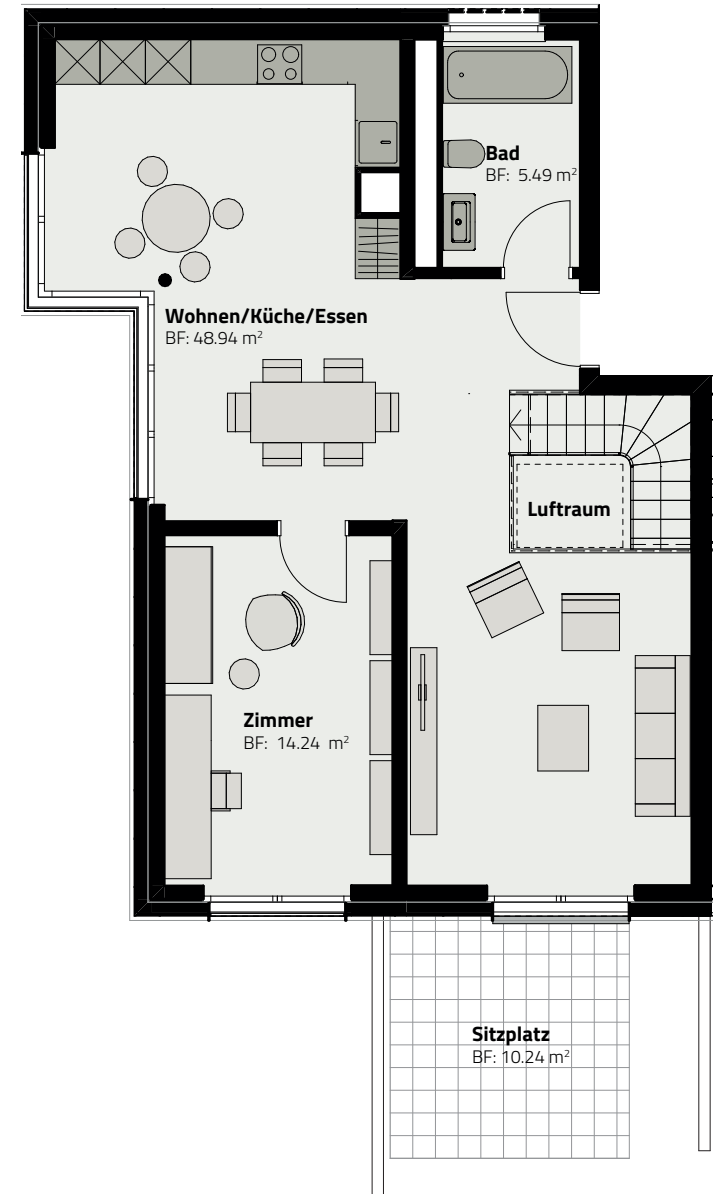

HAUS 159
DUPLEX-WOHNUNG 159.G.1

SOCKELGESCHOSS

ERDGESCHOSS

Zimmer	4.5
Fläche (NF)	137.3 m ²
Keller	5 m ²
Garten	ca. 122 m ²