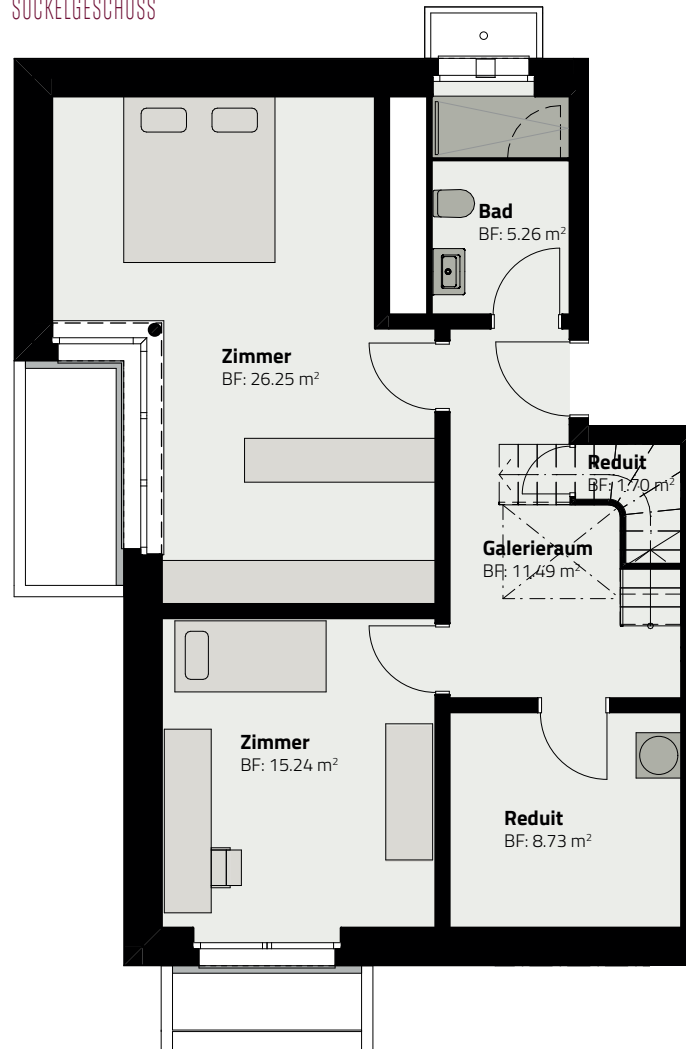

HAUS 159
DUPLEX-WOHNUNG 159.G.1

SOCKELGESCHOSS

ERDGESCHOSS

Zimmer	4.5
Fläche (NF)	137.3 m ²
Keller	5 m ²
Garten	ca. 122 m ²