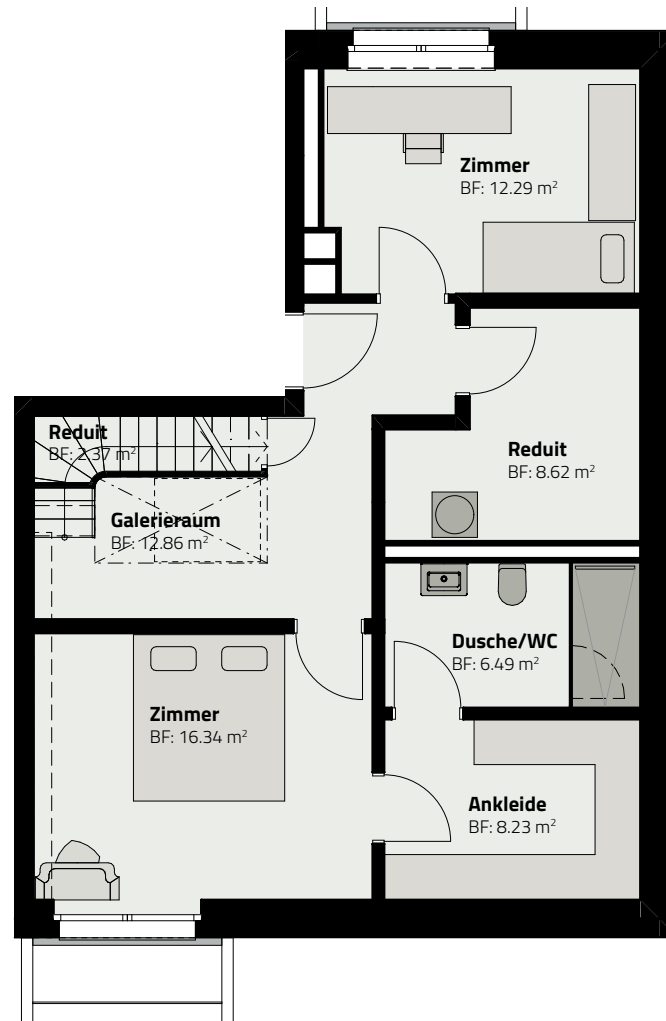

HAUS 159  
DUPLEX-WOHNUNG 159.G.2

SOCKELGESCHOSS

ERDGESCHOSS

Zimmer	5.5
Fläche (NF)	145.9 m <sup>2</sup>
Keller	6 m <sup>2</sup>
Garten	ca. 155 m <sup>2</sup>