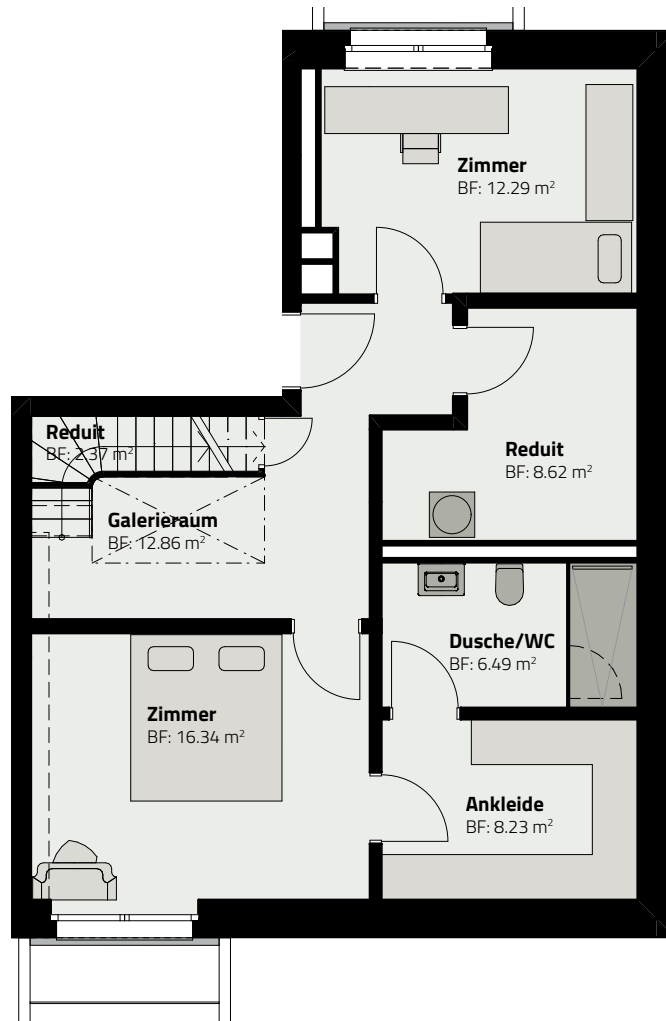

HAUS 159  
DUPLIX-WOHNUNG 159.G.2

SOCKELGESCHOSS

ERDGESCHOSS

Zimmer	5.5
Fläche (NF)	145.9 m <sup>2</sup>
Keller	6 m <sup>2</sup>
Garten	ca. 155 m <sup>2</sup>