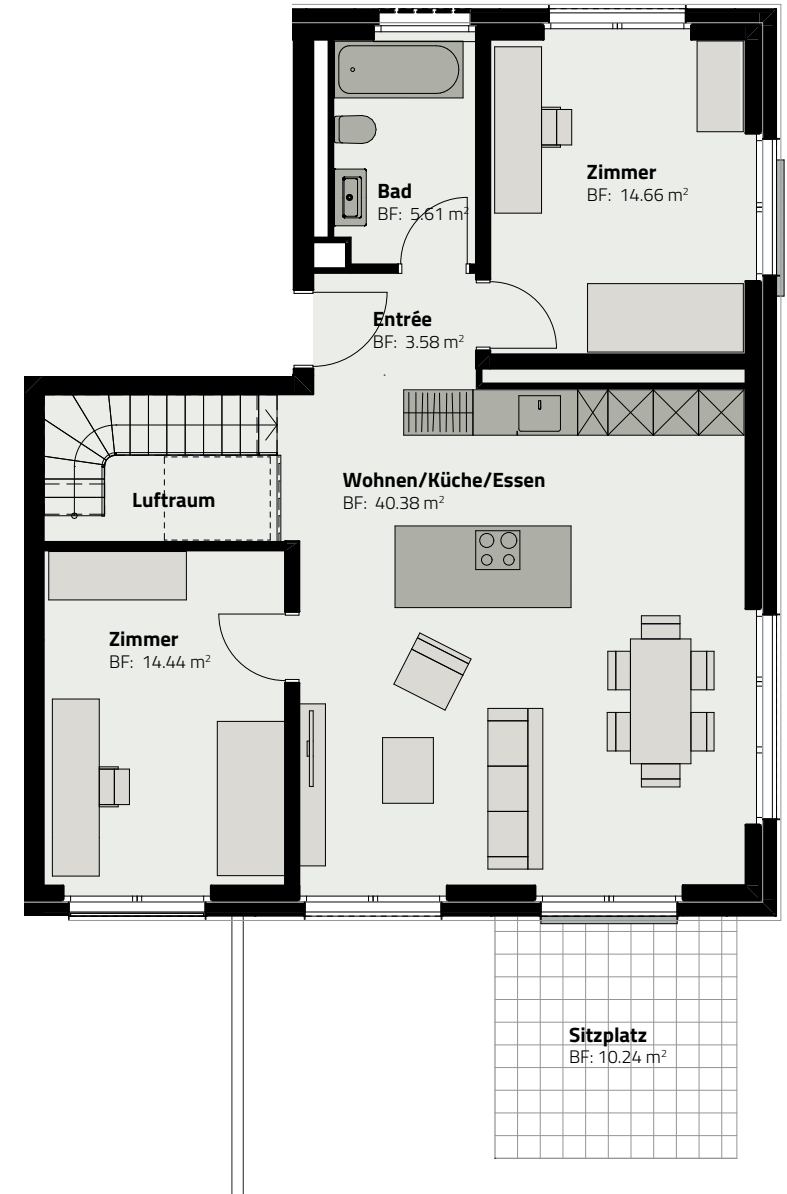

HAUS 159  
DUPLEX-WOHNUNG 159.G.2

SOCKELGESCHOSS

ERDGESCHOSS

Zimmer	5.5
Fläche (NF)	145.9 m <sup>2</sup>
Keller	6 m <sup>2</sup>
Garten	ca. 155 m <sup>2</sup>