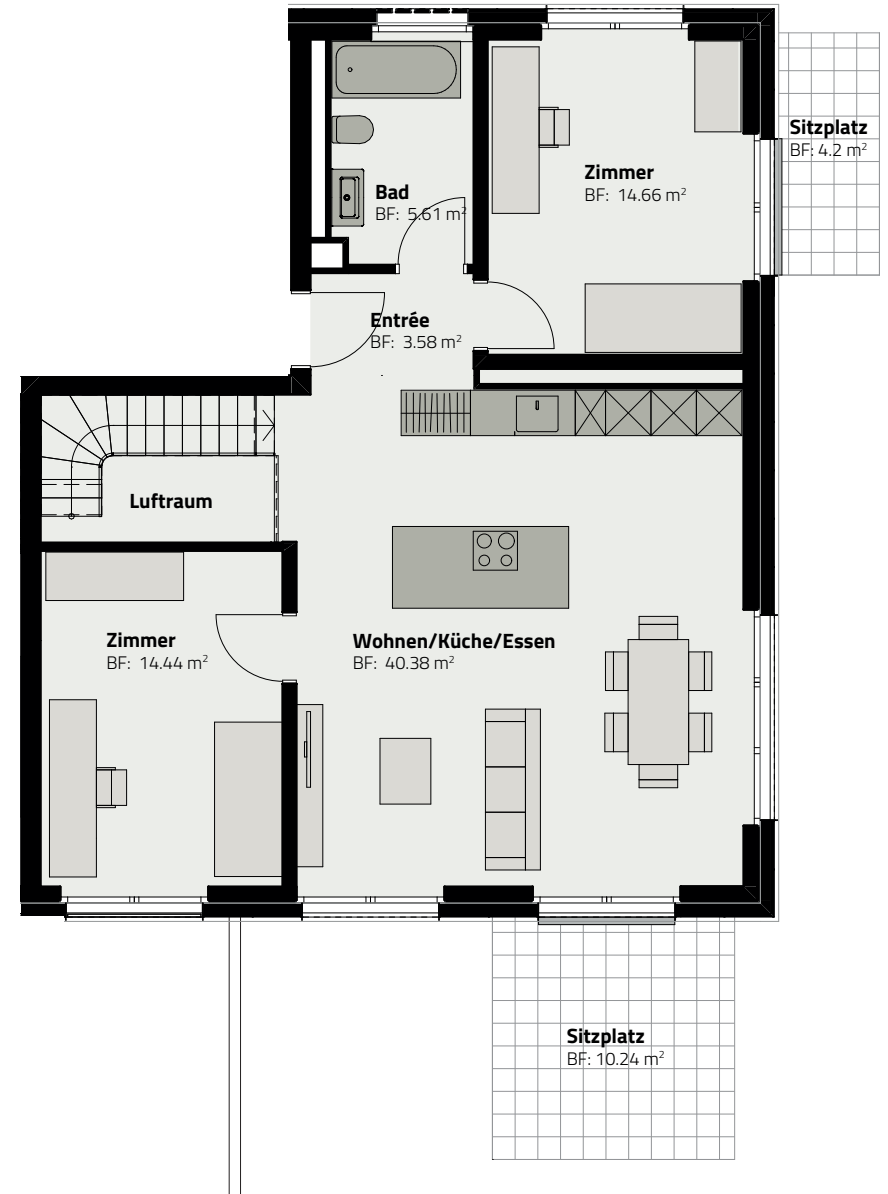

HAUS 159  
DUPLIX-WOHNUNG 159.G.2

SOCKELGESCHOSS

ERDGESCHOSS

Zimmer	5.5
Fläche (NF)	145.9 m <sup>2</sup>
Keller	6 m <sup>2</sup>
Garten	ca. 155 m <sup>2</sup>